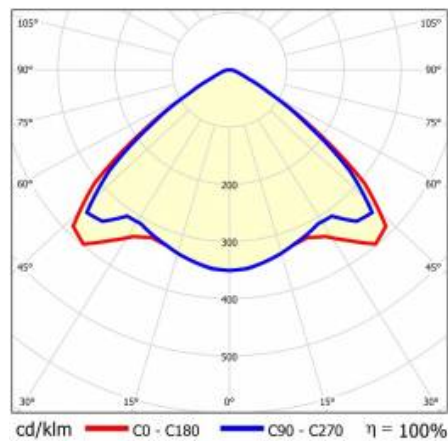

LINEA S LED 1760MM 2900LM 840 IP54 VW (19W)

DETAILIERTE PRODUKTKARTE

TABLE TECHNISCHE PARAMETER

Nennleistung der Leuchte [W]:	19	Farbe Diffusor:	transparent
Index:	590665	Material Gehäuse:	beschichtetes Stahlblech
Farbtemperatur [K]:	4000	Abmessungen (H/B/T/H) [mm]:	1760/67/50
EAN:	5905963590665	Farbe Gehäuse:	RAL9010
Lichtstrom [lm]:	2900	IK-Stoßfestigkeitsgrad:	IK03
Lichtquelle:	LED	IP-Schutzart:	IP54
Energieeffizienzklasse:	C	Montage:	Anbau-, Hänge-
Versorgungsspannung [V]:	220-240	Betriebstemperatur [°C]:	von -25 bis +35
Frequenz:	50-60	Eigengewicht [kg]:	1.900
Abstrahl- winkel [°]:	105	Lebensdauer LED L70B50 [h]:	196000
Verteilungstyp:	VW	Lebensdauer LED L80B20 [h]:	123000
Lichtausbeute [lm/W]:	153	Lebensdauer LED L90B10 [h]:	60000
Schutzklasse:	I	Garantie [Jahre]:	5
Farb- wiedergabe- index:	>80	CE-Zertifikat:	48/2024
SDCM:	≤ 3	HACCP:	852/2004
Material Diffusor:	PC	Anleitung:	Download PDF
Typ Diffusor:	transparent	Photobiologische Sicherheit:	Risikogruppe 1 (geringes Risiko)

LIGHT CURVES