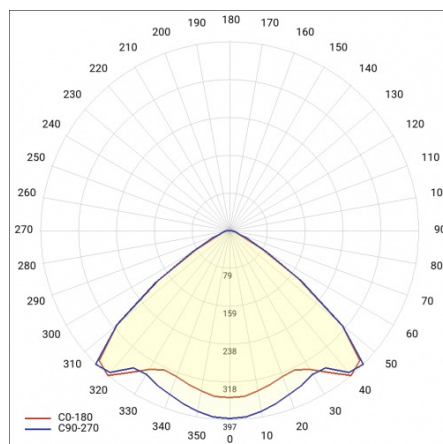

LINEA S LED 1172MM 14300LM 840 IP54 VW DALI (80W)

DETAILLIERTE PRODUKTKARTE

TABLE TECHNISCHE PARAMETER

Nennleistung der Leuchte [W]:	80	Material Gehäuse:	verzinkter beschichteter Stahl
Index:	590689	Abmessungen (H/B/T/H) [mm]:	1172/67/50
Farbtemperatur [K]:	4000	Farbe Gehäuse:	RAL9010
EAN:	5905963590689	IK-Stoßfestigkeitsgrad:	IK03
Lichtstrom [lm]:	14300	IP-Schutzart:	IP54
Lichtquelle:	LED	Montage:	Anbau-, Hänge-
Energieeffizienzklasse:	A	Betriebstemperatur [°C]:	von -25 bis +35
Versorgungsspannung [V]:	220-240	Eigengewicht [kg]:	1.600
DIMM DALI:	ja	Lebensdauer LED L70B50 [h]:	196000
Frequenz:	50-60	Lebensdauer LED L80B20 [h]:	123000
Abstrahl- winkel [°]:	105	Lebensdauer LED L90B10 [h]:	60000
Verteilungstyp:	VW	Photobiologische Sicherheit:	Risikogruppe 1 (geringes Risiko)
Lichtausbeute [lm/W]:	179	Garantie [Jahre]:	5
Schutzklasse:	I	CE-Zertifikat:	48/2024
Farb- wiedergabe- index:	>80	ENEC-Zertifikat:	0331/ENEC/23
SDCM:	≤ 3	HACCP:	852/2004
Material Diffusor:	PC	Anleitung:	Download PDF
Typ Diffusor:	transparent	Plik LDT:	Download
Farbe Diffusor:	transparent		

LIGHT CURVES