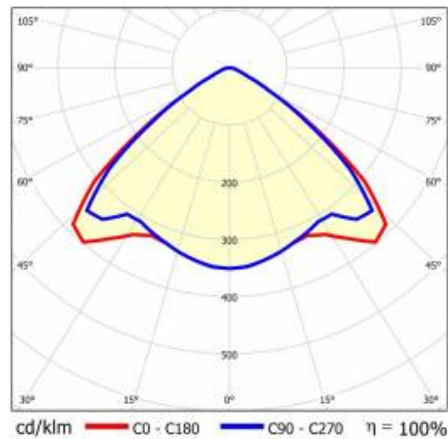

LINEA S LED 1172MM 14300LM 840 IP54 VW DALI (80W)

DETAILIERTE PRODUKTKARTE

TABLE TECHNISCHE PARAMETER

Index:	590689	Material Gehäuse:	beschichtetes Stahlblech
EAN:	5905963590689	Farbe Gehäuse:	RAL9010
Lichtquelle:	LED	Abmessungen (H/B/T/H) [mm]:	1172/67/50
Nennleistung der Leuchte [W]:	80	IK-Stoßfestigkeitsgrad:	IK03
Versorgungsspannung [V]:	220-240	IP-Schutzart:	IP54
Frequenz:	50-60	Montage:	Anbau-, Hänge-
Lichtstrom [lm]:	14300	Betriebstemperatur [°C]:	von -25 bis +35
Lichtausbeute [lm/W]:	179	DIMM DALI:	ja
Verteilungstyp:	VW	Eigengewicht [kg]:	1.600
Energieeffizienzklasse:	A	Kategorietyt:	Systeme
Schutzklasse:	I	Kategorie der Anwendung:	Industrie und Technik
Farbtemperatur [K]:	4000	Wechselspannungsbereich [V]:	198-264
Farb- wiedergabe- index:	>80	Gleichspannungsbereich [V]:	176-280
SDCM:	≤ 3	Garantie [Jahre]:	5
Abstrahl- winkel [°]:	105	CE-Zertifikat:	48/2024
Material Diffusor:	PC	Anleitung:	Download PDF
Typ Diffusor:	transparent	Lebensdauer LED L70B50 [h]:	196000
Farbe Diffusor:	transparent	Photobiologische Sicherheit:	Risikogruppe 1 (geringes Risiko)

LIGHT CURVES