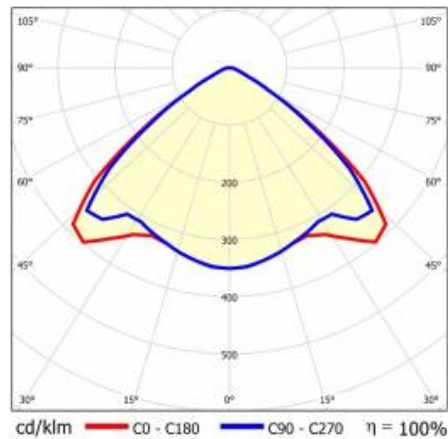

LINEA S LED 1172MM 5550LM 840 IP54 VW DALI (31W)

DETAILLIERTE PRODUKTKARTE

TABLE TECHNISCHE PARAMETER

Nennleistung der Leuchte [W]:	31	Farbe Diffusor:	transparent
Index:	590740	Material Gehäuse:	beschichtetes Stahlblech
Farbtemperatur [K]:	4000	Abmessungen (H/B/T/H) [mm]:	1172/67/50
EAN:	5905963590740	Farbe Gehäuse:	RAL9010
Lichtstrom [lm]:	5550	IK-Stoßfestigkeitsgrad:	IK03
Lichtquelle:	LED	IP-Schutzart:	IP54
Energieeffizienzklasse:	A	Montage:	Anbau-, Hänge-
Versorgungsspannung [V]:	220-240	Betriebstemperatur [°C]:	von -25 bis +35
DIMM DALI:	1	Eigengewicht [kg]:	1.600
Frequenz:	50-60	Lebensdauer LED L70B50 [h]:	196000
Abstrahl- winkel [°]:	105	Lebensdauer LED L80B20 [h]:	123000
Verteilungstyp:	VW	Lebensdauer LED L90B10 [h]:	60000
Lichtausbeute [lm/W]:	179	Garantie [Jahre]:	5
Schutzklasse:	I	CE-Zertifikat:	48/2024
Farb- wiedergabe- index:	>80	HACCP:	852/2004
SDCM:	≤ 3	Anleitung:	Download PDF
Material Diffusor:	PC	Photobiologische Sicherheit:	Risikogruppe 1 (geringes Risiko)
Typ Diffusor:	transparent		

LIGHT CURVES