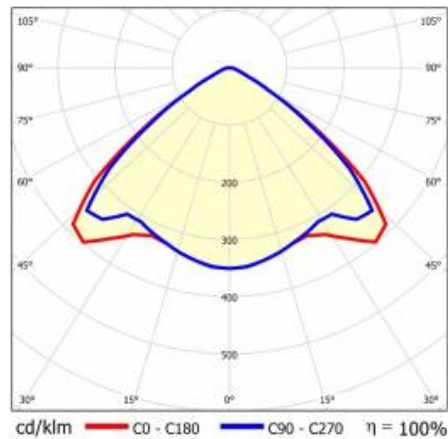

LINEA S LED 1172MM 2700LM 840 IP54 VW DALI (18W)

DETAILLIERTE PRODUKTKARTE

TABLE TECHNISCHE PARAMETER

Nennleistung der Leuchte [W]:	18	Farbe Diffusor:	transparent
Index:	590764	Material Gehäuse:	beschichtetes Stahlblech
Farbtemperatur [K]:	4000	Abmessungen (H/B/T/H) [mm]:	1172/67/50
EAN:	5905963590764	Farbe Gehäuse:	RAL9010
Lichtstrom [lm]:	2700	IK-Stoßfestigkeitsgrad:	IK03
Lichtquelle:	LED	IP-Schutzart:	IP54
Energieeffizienzklasse:	C	Montage:	Anbau-, Hänge-
Versorgungsspannung [V]:	220-240	Betriebstemperatur [°C]:	von -25 bis +35
DIMM DALI:	1	Eigengewicht [kg]:	1.600
Frequenz:	50-60	Lebensdauer LED L70B50 [h]:	196000
Abstrahl- winkel [°]:	105	Lebensdauer LED L80B20 [h]:	123000
Verteilungstyp:	VW	Lebensdauer LED L90B10 [h]:	60000
Lichtausbeute [lm/W]:	150	Garantie [Jahre]:	5
Schutzklasse:	I	CE-Zertifikat:	48/2024
Farb- wiedergabe- index:	>80	HACCP:	852/2004
SDCM:	≤ 3	Anleitung:	Download PDF
Material Diffusor:	PC	Photobiologische Sicherheit:	Risikogruppe 1 (geringes Risiko)
Typ Diffusor:	transparent		

LIGHT CURVES