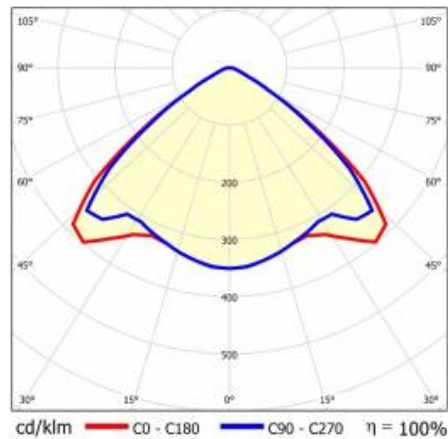

LINEA S LED 1760MM 23100LM 840 IP54 VW DALI (139W)

DETAILLIERTE PRODUKTKARTE

TABLE TECHNISCHE PARAMETER

Nennleistung der Leuchte [W]:	139	Farbe Diffusor:	transparent
Index:	590788	Material Gehäuse:	beschichtetes Stahlblech
Farbtemperatur [K]:	4000	Abmessungen (H/B/T/H) [mm]:	1760/67/50
EAN:	5905963590788	Farbe Gehäuse:	RAL9010
Lichtstrom [lm]:	23100	IK-Stoßfestigkeitsgrad:	IK03
Lichtquelle:	LED	IP-Schutzart:	IP54
Energieeffizienzklasse:	B	Montage:	Anbau-, Hänge-
Versorgungsspannung [V]:	220-240	Betriebstemperatur [°C]:	von -25 bis +35
DIMM DALI:	1	Eigengewicht [kg]:	2
Frequenz:	50-60	Lebensdauer LED L70B50 [h]:	196000
Abstrahl- winkel [°]:	105	Lebensdauer LED L80B20 [h]:	123000
Verteilungstyp:	VW	Lebensdauer LED L90B10 [h]:	60000
Lichtausbeute [lm/W]:	166	Garantie [Jahre]:	5
Schutzklasse:	I	CE-Zertifikat:	48/2024
Farb- wiedergabe- index:	>80	HACCP:	852/2004
SDCM:	≤ 3	Anleitung:	Download PDF
Material Diffusor:	PC	Photobiologische Sicherheit:	Risikogruppe 1 (geringes Risiko)
Typ Diffusor:	transparent		

LIGHT CURVES