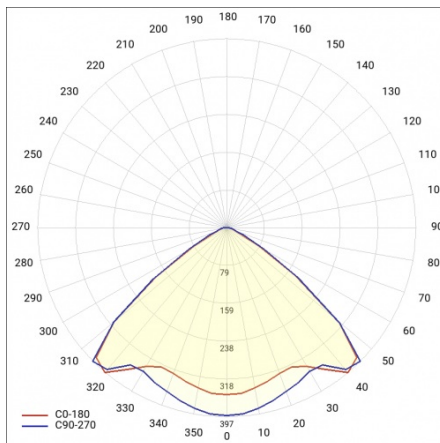

LINEA S LED 1760MM 23100LM 840 IP54 VW DALI (139W)

DETAILLIERTE PRODUKTKARTE

TABLE TECHNISCHE PARAMETER

Nennleistung der Leuchte [W]:	139	Material Gehäuse:	verzinkter beschichteter Stahl
Index:	590788	Abmessungen (H/B/T/H) [mm]:	1760/67/50
Farbtemperatur [K]:	4000	Farbe Gehäuse:	RAL9010
EAN:	5905963590788	IK-Stoßfestigkeitsgrad:	IK03
Lichtstrom [lm]:	23100	IP-Schutzart:	IP54
Lichtquelle:	LED	Montage:	Anbau-, Hänge-
Energieeffizienzklasse:	B	Betriebstemperatur [°C]:	von -25 bis +35
Versorgungsspannung [V]:	220-240	Eigengewicht [kg]:	2
DIMM DALI:	ja	Lebensdauer LED L70B50 [h]:	196000
Frequenz:	50-60	Lebensdauer LED L80B20 [h]:	123000
Abstrahl- winkel [°]:	105	Lebensdauer LED L90B10 [h]:	60000
Verteilungstyp:	VW	Photobiologische Sicherheit:	Risikogruppe 1 (geringes Risiko)
Lichtausbeute [lm/W]:	166	Garantie [Jahre]:	5
Schutzklasse:	I	CE-Zertifikat:	48/2024
Farb- wiedergabe- index:	>80	ENEC-Zertifikat:	0331/ENEC/23
SDCM:	≤ 3	HACCP:	852/2004
Material Diffusor:	PC	Anleitung:	Download PDF
Typ Diffusor:	transparent	Plik LDT:	Download
Farbe Diffusor:	transparent		

LIGHT CURVES