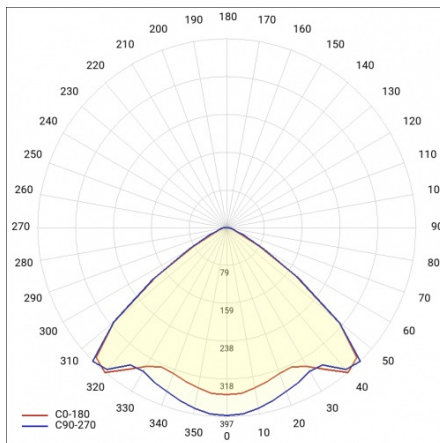

LINEA S LED 1760MM 14100LM 840 IP54 VW DALI (82W)

DETAILLIERTE PRODUKTKARTE

TABLE TECHNISCHE PARAMETER

Nennleistung der Leuchte [W]:	82	Material Gehäuse:	verzinkter beschichteter Stahl
Index:	590825	Abmessungen (H/B/T/H) [mm]:	1760/67/50
Farbtemperatur [K]:	4000	Farbe Gehäuse:	RAL9010
EAN:	5905963590825	IK-Stoßfestigkeitsgrad:	IK03
Lichtstrom [lm]:	14100	IP-Schutzart:	IP54
Lichtquelle:	LED	Montage:	Anbau-, Hänge-
Energieeffizienzklasse:	B	Betriebstemperatur [°C]:	von -25 bis +35
Versorgungsspannung [V]:	220-240	Eigengewicht [kg]:	2
DIMM DALI:	ja	Lebensdauer LED L70B50 [h]:	196000
Frequenz:	50-60	Lebensdauer LED L80B20 [h]:	123000
Abstrahl- winkel [°]:	105	Lebensdauer LED L90B10 [h]:	60000
Verteilungstyp:	VW	Photobiologische Sicherheit:	Risikogruppe 1 (geringes Risiko)
Lichtausbeute [lm/W]:	172	Garantie [Jahre]:	5
Schutzklasse:	I	CE-Zertifikat:	48/2024
Farb- wiedergabe- index:	>80	ENEC-Zertifikat:	0331/ENEC/23
SDCM:	≤ 3	HACCP:	852/2004
Material Diffusor:	PC	Anleitung:	Download PDF
Typ Diffusor:	transparent	Plik LDT:	Download
Farbe Diffusor:	transparent		

LIGHT CURVES