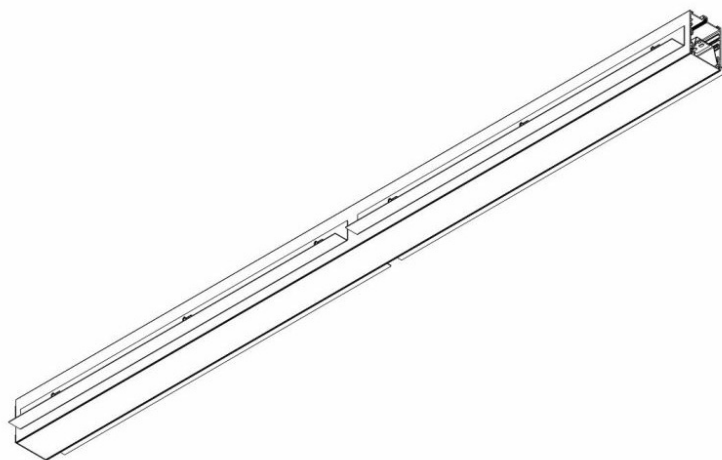

ELEGANTE SYSTEM LED M 1123MM 1400LM OPAL IP44 840 (16W)

SZCZEGÓŁOWA KARTA PRODUKTU

PARAMETRY TECHNICZNE

Indeks:	388194
Stopień szczelności:	IP44/20
Odporność na uderzenia:	IK04
Moc nominalna [W]:	16
Strumień świetlny oprawy [lm]*:	1400
Temperatura barwowa [K]:	4000
SDCM:	≤ 3
Klasa energetyczna:	F
Materiał korpusu:	aluminium
Kolor korpusu:	srebrny

CHARAKTERYSTYKA

ELEGANTE LED to nowoczesne oprawy biurowe przeznaczone do montażu podtynkowego. Zapewnia połączenie wysokich parametrów świetlnych i nowoczesnego efektu dekoracyjnego. Układ optyczny zaprojektowany został z zastosowaniem opalizowanej przesłony o wysokiej przepuszczalności i równomiernym rozsyle światła. Zaletą opraw systemowych jest klosz bez łączeń do max. długości 25m.