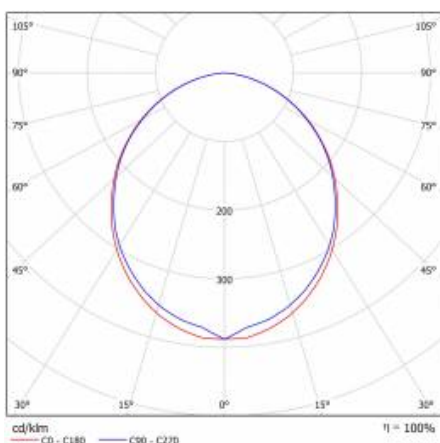

ELEGANTE SYSTEM LED M 1123MM 1400LM OPAL IP44 840 (16W)

SZCZEGÓŁOWA KARTA PRODUKTU

TABELA PARAMETRÓW TECHNICZNYCH

Źródło światła:	moduł LED	Stopień szczelności:	IP44/20
Moc nominalna [W]:	16	Sposób montażu:	podtynkowy
Moc znamionowa oprawy [W]:	17.68	Temperatura pracy [°C]:	od -20 do +35
Znamionowe napięcie zasilania [V]:	220-240	Okablowanie przelotowe:	3x2.5
Częstotliwość [Hz]:	50-60	Waga netto [kg]:	2.300
Strumień świetlny źródła 0min [lm]*:	2446	Waga brutto [kg]:	2.800
Strumień świetlny oprawy [lm]:	1400	Flicker [%]:	5
Skuteczność świetlna oprawy [lm/W]:	79	Indeks:	388194
Klasa energetyczna:	F	EAN:	5905963388194
Klasa ochrony:	I	Kategoria typ:	systemy
Temperatura barwowa [K]:	4000	Wersja:	moduł środkowy
Wskaźnik oddawania barw (Ra):	>80	Linia produktowa:	SYSTEM 16W/8W
SDCM:	≤ 3	Zakres napięć AC [V]:	198 – 264
Współczynnik mocy:	0.86	Zakres napięć DC [V]:	176 - 280
Kąt świecenia [°]:	120	Żywotność LED L70B50 [h]:	115000
Materiał klosza:	PC	Żywotność LED L80B20 [h]:	73000
Kolor klosza:	biały	Żywotność LED L90B10 [h]:	36000
Materiał korpusu:	aluminium	Klasa ETIM:	EC000282
Kolor korpusu:	srebrny	Certyfikat CE:	244/2023
Wymiary (W/S/G/Z) [mm]:	1123/90/65	Bezpieczeństwo fotobiologiczne:	grupa ryzyka 1 (niskie ryzyko)
Wymiary montażowe [mm]:	1123/55	Gwarancja [lata]:	5
Odporność na uderzenia:	IK04	Instrukcja:	Pobierz PDF

KRZYWA ŚWIATŁOŚCI