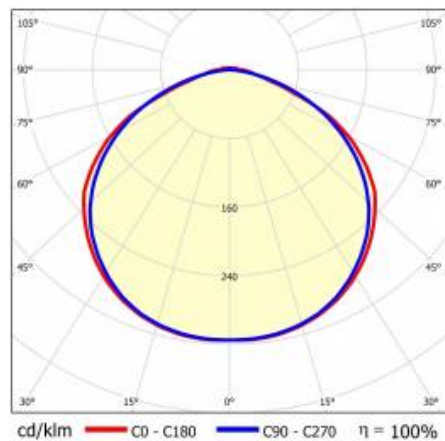

LINEA S LED 1172MM 15300LM 840 IP54 120D (80W)

DETAILIERTE PRODUKTKARTE

TABLE TECHNISCHE PARAMETER

Index:	591389	Abmessungen (H/B/T/H) [mm]:	1172/67/50
EAN:	5905963591389	IK-Stoßfestigkeitsgrad:	IK03
Lichtquelle:	LED	IP-Schutzart:	IP54
Nennleistung der Leuchte [W]:	80	Montage:	Anbau-, Hänge-
Versorgungsspannung [V]:	220-240	Betriebstemperatur [°C]:	von -25 bis +35
Frequenz:	50-60	Eigengewicht [kg]:	1.500
Lichtstrom [lm]:	15300	Lebensdauer LED L70B50 [h]:	196000
Lichtausbeute [lm/W]:	156	Lebensdauer LED L80B10 [h]:	123000
Verteilungstyp:	symmetrisch	Lebensdauer LED L90B10 [h]:	60000
Energieeffizienzklasse:	C	Photobiologische Sicherheit:	Risikogruppe 1 (geringes Risiko)
Schutzklasse:	I	Garantie [Jahre]:	5
Farbtemperatur [K]:	4000	CE-Zertifikat:	45/2025
Farb- wiedergabe- index (Ra) >:	80	ENEC-Zertifikat:	0331/ENEC/23
SDCM:	3	HACCP:	852/2004
Abstrahl- winkel [°]:	120	Anleitung:	Download PDF
Material Diffusor:	PC	Umwelterklärung (EPD):	852/2025
Typ Diffusor:	transparent	D - Zeichen:	ja
Farbe Diffusor:	transparent	ISO Zertifikat:	9001:2015, 14001:2015, 45001:2018, 50001:2018
Material Gehäuse:	verzinkter beschichteter Stahl	Plik LDT:	Download
Farbe Gehäuse:	RAL9010		

LIGHT CURVES