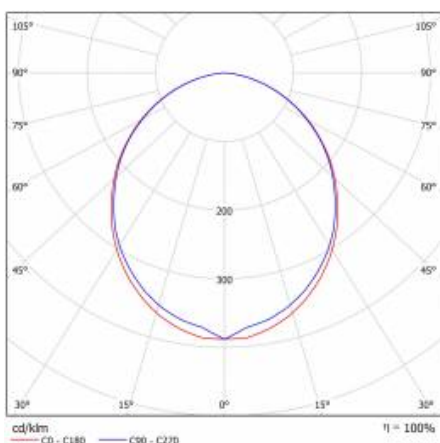

ELEGANTE SYSTEM LED E 1123MM 2400LM OPAL IP44 830 (30W)

SZCZEGÓŁOWA KARTA PRODUKTU

TABELA PARAMETRÓW TECHNICZNYCH

Źródło światła:	moduł LED	Stopień szczelności:	IP44/20
Moc nominalna [W]:	30	Sposób montażu:	podtynkowy
Moc znamionowa oprawy [W]:	33.48	Temperatura pracy [°C]:	od -20 do +35
Znamionowe napięcie zasilania [V]:	220-240	Waga netto [kg]:	2.100
Częstotliwość [Hz]:	50-60	Waga brutto [kg]:	2.600
Strumień świetlny źródła 0min [lm]*:	4608	Flicker [%]:	5
Strumień świetlny oprawy [lm]:	2400	Indeks:	388408
Skuteczność świetlna oprawy [lm/W]:	71	EAN:	5905963388408
Klasa energetyczna:	G	Kategoria typ:	systemy
Klasa ochrony:	I	Wersja:	moduł końcowy
Temperatura barwowa [K]:	3000	Linia produktowa:	SYSTEM 30W/15W
Wskaźnik oddawania barw (Ra):	>80	Zakres napięć AC [V]:	198 – 264
SDCM:	≤ 3	Zakres napięć DC [V]:	176 - 280
Współczynnik mocy:	0.86	Żywotność LED L70B50 [h]:	115000
Kąt świecenia [°]:	120	Żywotność LED L80B20 [h]:	73000
Materiał klosza:	PC	Żywotność LED L90B10 [h]:	36000
Kolor klosza:	biały	Klasa ETIM:	EC000282
Materiał korpusu:	aluminium	Certyfikat CE:	244/2023
Kolor korpusu:	srebrny	Bezpieczeństwo fotobiologiczne:	grupa ryzyka 1 (niskie ryzyko)
Wymiary (W/S/G/Z) [mm]:	1123/90/65	Gwarancja [lata]:	5
Wymiary montażowe [mm]:	1123/55	Instrukcja:	Pobierz PDF
Odporność na uderzenia:	IK04		

KRZYWA ŚWIATŁOŚCI