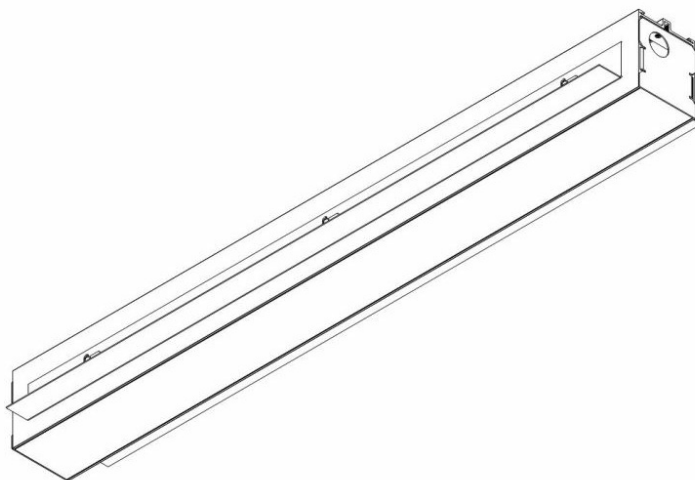

ELEGANTE SYSTEM LED S 562MM 700LM OPAL DALI IP44 840 (8W)

SZCZEGÓŁOWA KARTA PRODUKTU

PARAMETRY TECHNICZNE

Indeks:	388156
Stopień szczelności:	IP44/20
Odporność na uderzenia:	IK04
Moc nominalna [W]:	8
Strumień świetlny oprawy [lm]*:	700
Temperatura barwowa [K]:	4000
SDCM:	≤ 3
Klasa energetyczna:	G
Materiał korpusu:	aluminium
Kolor korpusu:	srebrny

CHARAKTERYSTYKA

ELEGANTE LED to nowoczesne oprawy biurowe przeznaczone do montażu podtynkowego. Zapewnia połączenie wysokich parametrów świetlnych i nowoczesnego efektu dekoracyjnego. Układ optyczny zaprojektowany został z zastosowaniem opalizowanej przesłony o wysokiej przepuszczalności i równomiernym rozsyle światła. Zaletą opraw systemowych jest klosz bez łączy do max. długości 25m.

SZCZEGÓŁOWA KARTA PRODUKTU

TABELA PARAMETRÓW TECHNICZNYCH

Źródło światła:	moduł LED	Stopień szczelności:	IP44/20
Moc nominalna [W]:	8	Sposób montażu:	podtynkowy
Moc znamionowa oprawy [W]:	9.81	Temperatura pracy [°C]:	od -20 do +35
Znamionowe napięcie zasilania [V]:	220-240	DIMM DALI:	tak
Częstotliwość [Hz]:	50-60	Waga netto [kg]:	1.500
Strumień świetlny źródła 0min [lm]*:	1223	Waga brutto [kg]:	1.700
Strumień świetlny oprawy [lm]:	700	Indeks:	388156
Skuteczność świetlna oprawy [lm/W]:	71	EAN:	5905963388156
Klasa energetyczna:	G	Kategoria typ:	systemy
Klasa ochrony:	I	Wersja:	moduł początkowy
Temperatura barwowa [K]:	4000	Linia produktowa:	SYSTEM 16W/8W
Wskaźnik oddawania barw (Ra):	>80	Zakres napięć AC [V]:	198 – 264
SDCM:	≤ 3	Zakres napięć DC [V]:	176 – 276
Współczynnik mocy:	0.86	Żywotność LED L70B50 [h]:	115000
Kąt świecenia [°]:	120	Żywotność LED L80B20 [h]:	73000
Materiał klosza:	PC	Żywotność LED L90B10 [h]:	36000
Kolor klosza:	biały	Klasa ETIM:	EC000282
Materiał korpusu:	aluminium	Certyfikat CE:	244/2023
Kolor korpusu:	srebrny	Bezpieczeństwo fotobiologiczne:	grupa ryzyka 1 (niskie ryzyko)
Wymiary (W/S/G/Z) [mm]:	562/90/65	Gwarancja [lata]:	5
Wymiary montażowe [mm]:	562/55	Instrukcja:	Pobierz PDF
Odporność na uderzenia:	IK04		