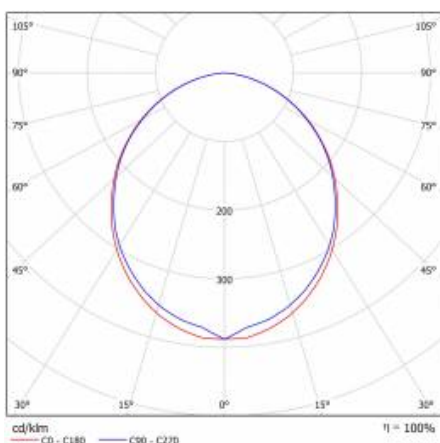

ELEGANTE SYSTEM LED S 562MM 700LM OPAL DALI IP44 840 (8W)

SZCZEGÓŁOWA KARTA PRODUKTU

TABELA PARAMETRÓW TECHNICZNYCH

Źródło światła:	moduł LED	Stopień szczelności:	IP44/20
Moc nominalna [W]:	8	Sposób montażu:	podtynkowy
Moc znamionowa oprawy [W]:	9.81	Temperatura pracy [°C]:	od -20 do +35
Znamionowe napięcie zasilania [V]:	220-240	DIMM DALI:	tak
Częstotliwość [Hz]:	50-60	Waga netto [kg]:	1.500
Strumień świetlny źródła 0min [lm]*:	1223	Waga brutto [kg]:	1.700
Strumień świetlny oprawy [lm]:	700	Indeks:	388156
Skuteczność świetlna oprawy [lm/W]:	71	EAN:	5905963388156
Klasa energetyczna:	G	Kategoria typ:	systemy
Klasa ochrony:	I	Wersja:	moduł początkowy
Temperatura barwowa [K]:	4000	Linia produktowa:	SYSTEM 16W/8W
Wskaźnik oddawania barw (Ra):	>80	Zakres napięć AC [V]:	198 – 264
SDCM:	≤ 3	Zakres napięć DC [V]:	176 – 276
Współczynnik mocy:	0.86	Żywotność LED L70B50 [h]:	115000
Kąt świecenia [°]:	120	Żywotność LED L80B20 [h]:	73000
Materiał klosza:	PC	Żywotność LED L90B10 [h]:	36000
Kolor klosza:	biały	Klasa ETIM:	EC000282
Materiał korpusu:	aluminium	Certyfikat CE:	244/2023
Kolor korpusu:	srebrny	Bezpieczeństwo fotobiologiczne:	grupa ryzyka 1 (niskie ryzyko)
Wymiary (W/S/G/Z) [mm]:	562/90/65	Gwarancja [lata]:	5
Wymiary montażowe [mm]:	562/55	Instrukcja:	Pobierz PDF
Odporność na uderzenia:	IK04		

KRZYWA ŚWIATŁOŚCI