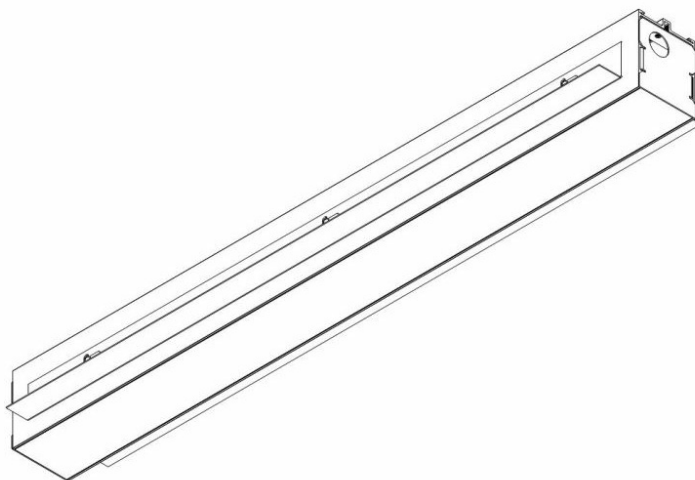

## PARAMETRY TECHNICZNE

Indeks:	388354
Stopień szczelności:	IP44/20
Odporność na uderzenia:	IK04
Moc nominalna [W]:	15
Strumień świetlny oprawy [lm]*:	1200
Temperatura barwowa [K]:	3000
SDCM:	≤ 3
Klasa energetyczna:	G
Materiał korpusu:	aluminium
Kolor korpusu:	srebrny

## CHARAKTERYSTYKA

ELEGANTE LED to nowoczesne oprawy biurowe przeznaczone do montażu podtynkowego. Zapewnia połączenie wysokich parametrów świetlnych i nowoczesnego efektu dekoracyjnego. Układ optyczny zaprojektowany został z zastosowaniem opalizowanej przesłony o wysokiej przepuszczalności i równomiernym rozsyle światła. Zaletą oparaw systemowych jest klosz bez łączy do max. długości 25m.

## TABELA PARAMETRÓW TECHNICZNYCH

Moc nominalna [W]:	15	Kolor korpusu:	srebrny
Źródło światła:	moduł LED	Wymiary montażowe [mm]:	562/55
Temperatura barwowa [K]:	3000	Odporność na uderzenia:	IK04
Strumień świetlny oprawy [lm]:	1200	Sposób montażu:	podtynkowy
Moc znamionowa oprawy [W]:	18.46	Temperatura pracy [°C]:	od -20 do +35
Znamionowe napięcie zasilania [V]:	220-240	Waga netto [kg]:	1.500
Częstotliwość [Hz]:	50-60	Waga brutto [kg]:	1.700
DIMM DALI:	1	Indeks:	388354
Strumień świetlny źródła 0min [lm]*:	2304	EAN:	5905963388354
Wersja:	moduł początkowy	Kategoria typ:	systemy
Wymiary (W/S/G/Z) [mm]:	562/90/65	Linia produktowa:	SYSTEM 30W/15W
Skuteczność świetlna oprawy [lm/W]:	65	Zakres napięć AC [V]:	198 – 264
Stopień szczelności:	IP44/20	Zakres napięć DC [V]:	176 – 276
Klasa energetyczna:	G	Żywotność LED L70B50 [h]:	115000
Klasa ochronności:	I	Żywotność LED L80B20 [h]:	73000
Wskaźnik oddawania barw (Ra):	>80	Żywotność LED L90B10 [h]:	36000
SDCM:	≤ 3	Klasa ETIM:	EC000282
Współczynnik mocy:	0.92	Certyfikat CE:	<a href="#">244/2023</a>
Kąt świecenia [°]:	120	Bezpieczeństwo fotobiologiczne:	grupa ryzyka 1 (niskie ryzyko)
Materiał klosza:	PC	Gwarancja [lata]:	5
Kolor klosza:	biały	Instrukcja:	<a href="#">Download PDF</a>
Materiał korpusu:	aluminium	Plik LDT:	<a href="#">Pobierz</a>