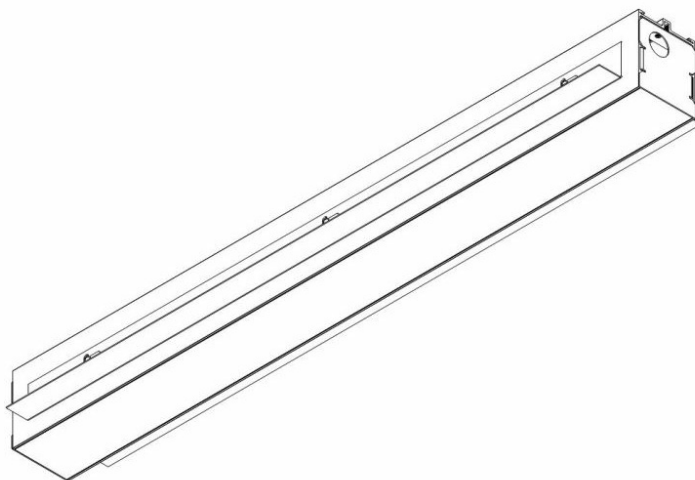

# ELEGANTE SYSTEM LED S 562MM 1200LM OPAL DALI IP44 830 (15W)

SZCZEGÓŁOWA KARTA PRODUKTU

## PARAMETRY TECHNICZNE

Indeks:	388354
Stopień szczelności:	IP44/20
Odporność na uderzenia:	IK04
Moc nominalna [W]:	15
Strumień świetlny oprawy [lm]*:	1200
Temperatura barwowa [K]:	3000
SDCM:	≤ 3
Klasa energetyczna:	G
Materiał korpusu:	aluminium
Kolor korpusu:	srebrny

## CHARAKTERYSTYKA

ELEGANTE LED to nowoczesne oprawy biurowe przeznaczone do montażu podtynkowego. Zapewnia połączenie wysokich parametrów świetlnych i nowoczesnego efektu dekoracyjnego. Układ optyczny zaprojektowany został z zastosowaniem opalizowanej przesłony o wysokiej przepuszczalności i równomiernym rozsyle światła. Zaletą oparaw systemowych jest klosz bez łączy do max. długości 25m.