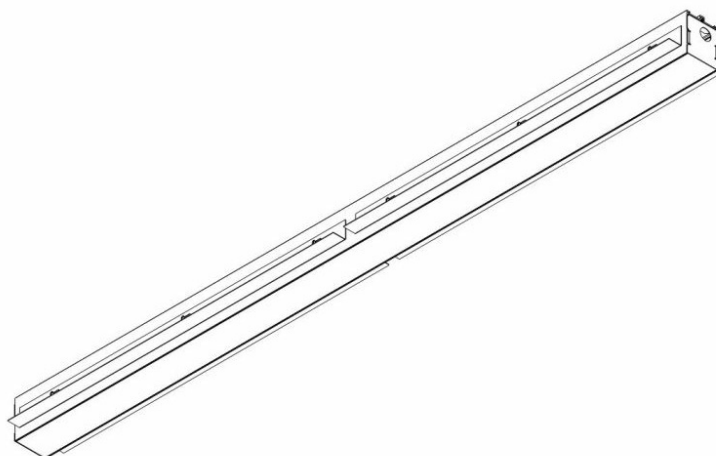

# ELEGANTE SYSTEM LED S 1123MM 2400LM OPAL DALI IP44 840 (30W)

SZCZEGÓŁOWA KARTA PRODUKTU

## PARAMETRY TECHNICZNE

<b>Indeks:</b>	388095
<b>Stopień szczelności:</b>	IP44/20
<b>Odporność na uderzenia:</b>	IK04
<b>Moc nominalna [W]:</b>	30
<b>Strumień świetlny oprawy [lm]*:</b>	2400
<b>Temperatura barwowa [K]:</b>	4000
<b>SDCM:</b>	≤ 3
<b>Klasa energetyczna:</b>	F
<b>Materiał korpusu:</b>	aluminium
<b>Kolor korpusu:</b>	srebrny

## CHARAKTERYSTYKA

ELEGANTE LED to nowoczesne oprawy biurowe przeznaczone do montażu podtynkowego. Zapewnia połączenie wysokich parametrów świetlnych i nowoczesnego efektu dekoracyjnego. Układ optyczny zaprojektowany został z zastosowaniem opalizowanej przesłony o wysokiej przepuszczalności i równomiernym rozsyle światła. Zaletą oparaw systemowych jest klosz bez łączeń do max. długości 25m.

## ZASTOSOWANIE

Oprawa dedykowana do użytku wewnętrznego. Do zastosowania w obiektach biurowych i handlowych, w szczególności w pomieszczeniach reprezentacyjnych.