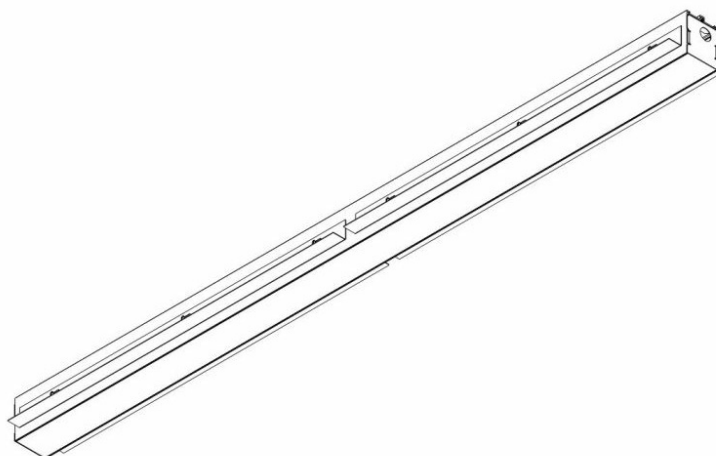

# ELEGANTE SYSTEM LED S 1123MM 2400LM OPAL DALI IP44 840 (30W)

SZCZEGÓŁOWA KARTA PRODUKTU

## PARAMETRY TECHNICZNE

Indeks:	388095
Stopień szczelności:	IP44/20
Odporność na uderzenia:	IK04
Moc nominalna [W]:	30
Strumień świetlny oprawy [lm]*:	2400
Temperatura barwowa [K]:	4000
SDCM:	≤ 3
Klasa energetyczna:	F
Materiał korpusu:	aluminium
Kolor korpusu:	srebrny

## CHARAKTERYSTYKA

ELEGANTE LED to nowoczesne oprawy biurowe przeznaczone do montażu podtynkowego. Zapewnia połączenie wysokich parametrów świetlnych i nowoczesnego efektu dekoracyjnego. Układ optyczny zaprojektowany został z zastosowaniem opalizowanej przesłony o wysokiej przepuszczalności i równomiernym rozsyle światła. Zaletą opraw systemowych jest klosz bez łączeń do max. długości 25m.