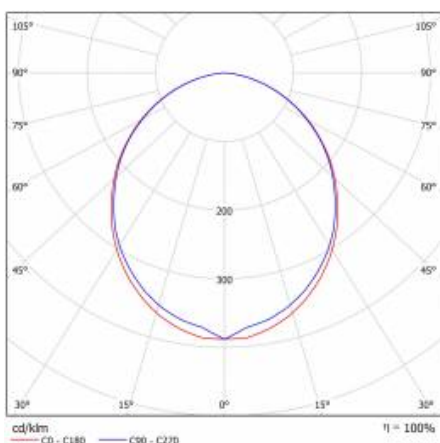

ELEGANTE SYSTEM LED S 1123MM 1400LM OPAL DALI IP44 830 (16W)

SZCZEGÓŁOWA KARTA PRODUKTU

TABELA PARAMETRÓW TECHNICZNYCH

Źródło światła:	moduł LED	Stopień szczelności:	IP44/20
Moc nominalna [W]:	16	Sposób montażu:	podtynkowy
Moc znamionowa oprawy [W]:	16.19	Temperatura pracy [°C]:	od -20 do +35
Znamionowe napięcie zasilania [V]:	220-240	DIMM DALI:	tak
Częstotliwość [Hz]:	50-60	Waga netto [kg]:	2.200
Strumień świetlny źródła 0min [lm]*:	2446	Waga brutto [kg]:	2.600
Strumień świetlny oprawy [lm]:	1400	Indeks:	388538
Skuteczność świetlna oprawy [lm/W]:	86	EAN:	5905963388538
Klasa energetyczna:	F	Kategoria typ:	systemy
Klasa ochrony:	I	Wersja:	moduł początkowy
Temperatura barwowa [K]:	3000	Linia produktowa:	SYSTEM 16W/8W
Wskaźnik oddawania barw (Ra):	>80	Zakres napięć AC [V]:	198 – 264
SDCM:	≤ 3	Zakres napięć DC [V]:	176 – 276
Współczynnik mocy:	0.92	Żywotność LED L70B50 [h]:	115000
Kąt świecenia [°]:	120	Żywotność LED L80B20 [h]:	73000
Materiał klosza:	PC	Żywotność LED L90B10 [h]:	36000
Kolor klosza:	biały	Klasa ETIM:	EC000282
Materiał korpusu:	aluminium	Certyfikat CE:	244/2023
Kolor korpusu:	srebrny	Bezpieczeństwo fotobiologiczne:	grupa ryzyka 1 (niskie ryzyko)
Wymiary (W/S/G/Z) [mm]:	1123/90/65	Gwarancja [lata]:	5
Wymiary montażowe [mm]:	1123/55	Instrukcja:	Pobierz PDF
Odporność na uderzenia:	IK04		

KRZYWA ŚWIATŁOŚCI