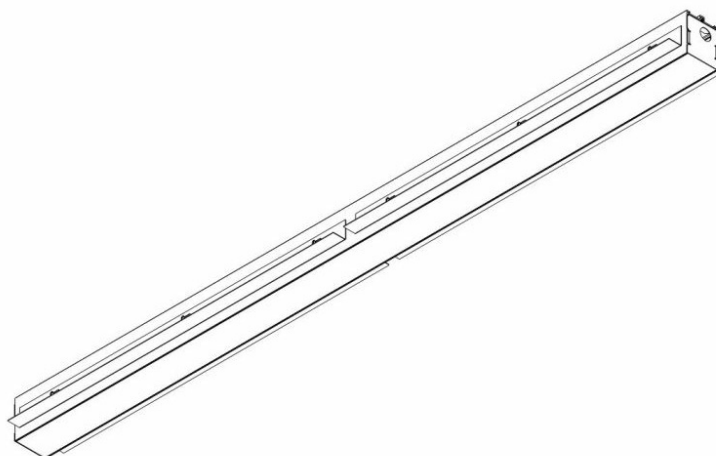

ELEGANTE SYSTEM LED S 1123MM 1400LM OPAL DALI IP44 830 (16W)

SZCZEGÓŁOWA KARTA PRODUKTU

PARAMETRY TECHNICZNE

Indeks:	388538
Stopień szczelności:	IP44/20
Odporność na uderzenia:	IK04
Moc nominalna [W]:	16
Strumień świetlny oprawy [lm]*:	1400
Temperatura barwowa [K]:	3000
SDCM:	≤ 3
Klasa energetyczna:	F
Materiał korpusu:	aluminium
Kolor korpusu:	srebrny

CHARAKTERYSTYKA

ELEGANTE LED to nowoczesne oprawy biurowe przeznaczone do montażu podtynkowego. Zapewnia połączenie wysokich parametrów świetlnych i nowoczesnego efektu dekoracyjnego. Układ optyczny zaprojektowany został z zastosowaniem opalizowanej przesłony o wysokiej przepuszczalności i równomiernym rozsyle światła. Zaletą oparaw systemowych jest klosz bez łączeń do max. długości 25m.