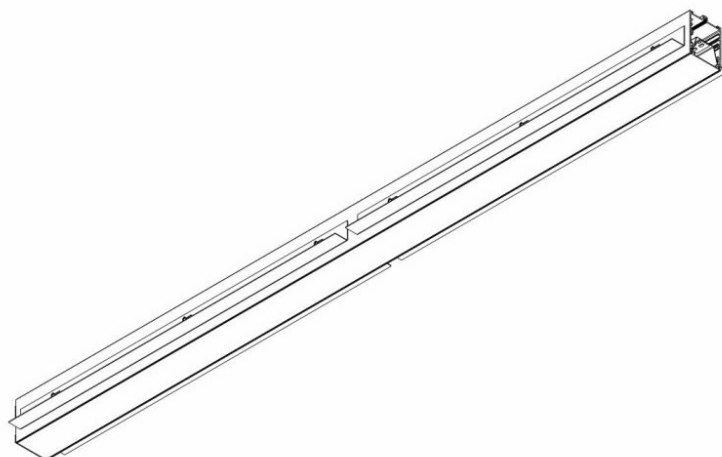

ELEGANTE SYSTEM LED M 1123MM 2400LM OPAL DALI IP44 830 (30W)

SZCZEGÓŁOWA KARTA PRODUKTU

PARAMETRY TECHNICZNE

Indeks:	388422
Stopień szczelności:	IP44/20
Odporność na uderzenia:	IK04
Moc nominalna [W]:	30
Strumień świetlny oprawy [lm]*:	2400
Temperatura barwowa [K]:	3000
SDCM:	≤ 3
Klasa energetyczna:	F
Materiał korpusu:	aluminium
Kolor korpusu:	srebrny

CHARAKTERYSTYKA

ELEGANTE LED to nowoczesne oprawy biurowe przeznaczone do montażu podtynkowego. Zapewnia połączenie wysokich parametrów świetlnych i nowoczesnego efektu dekoracyjnego. Układ optyczny zaprojektowany został z zastosowaniem opalizowanej przesłony o wysokiej przepuszczalności i równomiernym rozsyle światła. Zaletą opraw systemowych jest klosz bez łączeń do max. długości 25m.