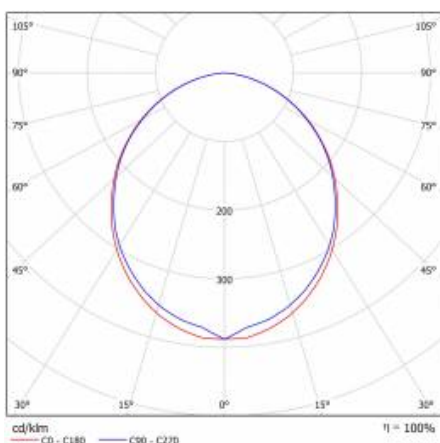

ELEGANTE SYSTEM LED M 1123MM 1400LM OPAL DALI IP44 830 (16W)

SZCZEGÓŁOWA KARTA PRODUKTU

TABELA PARAMETRÓW TECHNICZNYCH

Źródło światła:	moduł LED	Stopień szczelności:	IP44/20
Moc nominalna [W]:	16	Sposób montażu:	podtynkowy
Moc znamionowa oprawy [W]:	16.19	Temperatura pracy [°C]:	od -20 do +35
Znamionowe napięcie zasilania [V]:	220-240	DIMM DALI:	tak
Częstotliwość [Hz]:	50-60	Okablowanie przelotowe:	5x2.5
Strumień świetlny źródła 0min [lm]*:	2446	Waga netto [kg]:	2.400
Strumień świetlny oprawy [lm]:	1400	Waga brutto [kg]:	2.800
Skuteczność świetlna oprawy [lm/W]:	86	Indeks:	388545
Klasa energetyczna:	F	EAN:	5905963388545
Klasa ochrony:	I	Kategoria typ:	systemy
Temperatura barwowa [K]:	3000	Wersja:	moduł środkowy
Wskaźnik oddawania barw (Ra):	>80	Linia produktowa:	SYSTEM 16W/8W
SDCM:	≤ 3	Zakres napięć AC [V]:	198 – 264
Współczynnik mocy:	0.92	Zakres napięć DC [V]:	176 – 276
Kąt świecenia [°]:	120	Żywotność LED L70B50 [h]:	115000
Materiał klosza:	PC	Żywotność LED L80B20 [h]:	73000
Kolor klosza:	biały	Żywotność LED L90B10 [h]:	36000
Materiał korpusu:	aluminium	Klasa ETIM:	EC000282
Kolor korpusu:	srebrny	Certyfikat CE:	244/2023
Wymiary (W/S/G/Z) [mm]:	1123/90/65	Bezpieczeństwo fotobiologiczne:	grupa ryzyka 1 (niskie ryzyko)
Wymiary montażowe [mm]:	1123/55	Gwarancja [lata]:	5
Odporność na uderzenia:	IK04	Instrukcja:	Pobierz PDF

KRZYWA ŚWIATŁOŚCI