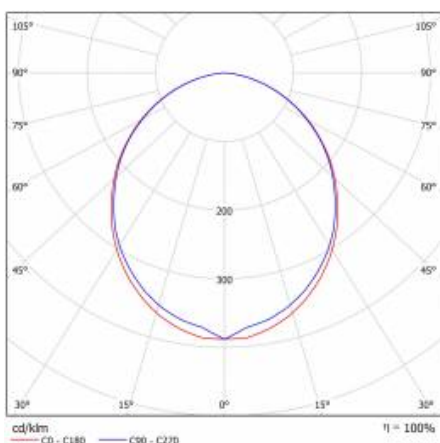

ELEGANTE SYSTEM LED E 1123MM 1400LM OPAL DALI IP44 830 (16W)

SZCZEGÓŁOWA KARTA PRODUKTU

TABELA PARAMETRÓW TECHNICZNYCH

Źródło światła:	moduł LED	Stopień szczelności:	IP44/20
Moc nominalna [W]:	16	Sposób montażu:	podtynkowy
Moc znamionowa oprawy [W]:	16.19	Temperatura pracy [°C]:	od -20 do +35
Znamionowe napięcie zasilania [V]:	220-240	DIMM DALI:	tak
Częstotliwość [Hz]:	50-60	Waga netto [kg]:	2.200
Strumień świetlny źródła 0min [lm]*:	2446	Waga brutto [kg]:	2.600
Strumień świetlny oprawy [lm]:	1400	Indeks:	388552
Skuteczność świetlna oprawy [lm/W]:	86	EAN:	5905963388552
Klasa energetyczna:	F	Kategoria typ:	systemy
Klasa ochrony:	I	Wersja:	moduł końcowy
Temperatura barwowa [K]:	3000	Linia produktowa:	SYSTEM 16W/8W
Wskaźnik oddawania barw (Ra):	>80	Zakres napięć AC [V]:	198 – 264
SDCM:	≤ 3	Zakres napięć DC [V]:	176 – 276
Współczynnik mocy:	0.92	Żywotność LED L70B50 [h]:	115000
Kąt świecenia [°]:	120	Żywotność LED L80B20 [h]:	73000
Materiał klosza:	PC	Żywotność LED L90B10 [h]:	36000
Kolor klosza:	biały	Klasa ETIM:	EC000282
Materiał korpusu:	aluminium	Certyfikat CE:	244/2023
Kolor korpusu:	srebrny	Bezpieczeństwo fotobiologiczne:	grupa ryzyka 1 (niskie ryzyko)
Wymiary (W/S/G/Z) [mm]:	1123/90/65	Gwarancja [lata]:	5
Wymiary montażowe [mm]:	1123/55	Instrukcja:	Pobierz PDF
Odporność na uderzenia:	IK04		

KRZYWA ŚWIATŁOŚCI