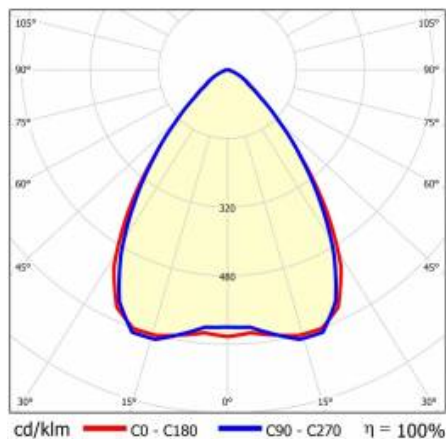

LINEA S LED 1172MM 14300LM 840 IP54 SW (80W)

SZCZEGÓŁOWA KARTA PRODUKTU

TABELA PARAMETRÓW TECHNICZNYCH

Moc znamionowa oprawy [W]:	80	Kolor klosza:	transparentny
Indeks:	590016	Materiał korpusu:	blacha powlekana stal
Temperatura barwowa [K]:	4000	Wymiary (W/S/G/Z) [mm]:	1172/67/50
EAN:	5905963590016	Kolor korpusu:	RAL9010
Strumień świetlny oprawy [lm]:	14300	Odporność na uderzenia:	IK03
Źródło światła:	LED	Stopień szczelności:	IP54
Klasa energetyczna:	A	Sposób montażu:	natynkowy, zwieszany
Znamionowe napięcie zasilania [V]:	220-240	Temperatura pracy [°C]:	od -25 do +35
Częstotliwość [Hz]:	50-60	Waga netto [kg]:	1.500
Kąt świecenia [°]:	80	Żywotność LED L70B50 [h]:	196000
Typ rozsyłu:	SW	Żywotność LED L80B20 [h]:	123000
Skuteczność świetlna oprawy [lm/W]:	179	Żywotność LED L90B10 [h]:	60000
Klasa ochrony:	I	Gwarancja [lata]:	5
Wskaźnik oddawania barw (Ra):	>80	Certyfikat CE:	48/2024
SDCM:	≤ 3	HACCP:	852/2004
Materiał klosza:	PC	Instrukcja:	Pobierz PDF
Rodzaj klosza:	transparentny	Bezpieczeństwo fotobiologiczne:	grupa ryzyka 1 (niskie ryzyko)

KRZYWA ŚWIATŁOŚCI