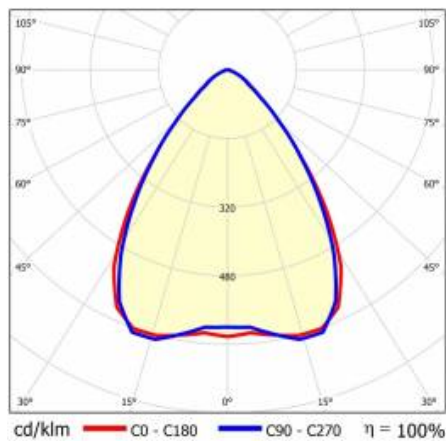

LINEA S LED 1172MM 14300LM 840 IP54 SW (80W)

SZCZEGÓŁOWA KARTA PRODUKTU

TABELA PARAMETRÓW TECHNICZNYCH

Moc znamionowa oprawy [W]:	80	Kolor klosza:	transparentny
Indeks:	590016	Materiał korpusu:	blacha powlekana stal
Temperatura barwowa [K]:	4000	Wymiary (W/S/G/Z) [mm]:	1172/67/50
EAN:	5905963590016	Kolor korpusu:	RAL9010
Strumień świetlny oprawy [lm]:	14300	Odporność na uderzenia:	IK03
Źródło światła:	LED	Stopień szczelności:	IP54
Klasa energetyczna:	A	Sposób montażu:	natynkowy, zwieszany
Znamionowe napięcie zasilania [V]:	220-240	Temperatura pracy [°C]:	od -25 do +35
Częstotliwość [Hz]:	50-60	Waga netto [kg]:	1.500
Kąt świecenia [°]:	80	Żywotność LED L70B50 [h]:	196000
Typ rozsyłu:	SW	Żywotność LED L80B20 [h]:	123000
Skuteczność świetlna oprawy [lm/W]:	179	Żywotność LED L90B10 [h]:	60000
Klasa ochrony:	I	Gwarancja [lata]:	5
Wskaźnik oddawania barw (Ra):	>80	Certyfikat CE:	48/2024
SDCM:	≤ 3	HACCP:	852/2004
Materiał klosza:	PC	Instrukcja:	Download PDF
Rodzaj klosza:	transparentny	Bezpieczeństwo fotobiologiczne:	grupa ryzyka 1 (niskie ryzyko)

KRZYWA ŚWIATŁOŚCI