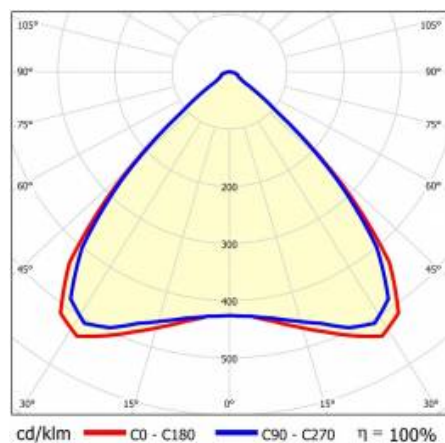

LINEA S LED 1760MM 6100LM 840 IP54 MW (34W)

SZCZEGÓŁOWA KARTA PRODUKTU

TABELA PARAMETRÓW TECHNICZNYCH

Moc znamionowa oprawy [W]:	34	Kolor klosza:	transparentny
Indeks:	590412	Materiał korpusu:	blacha powlekana stal
Temperatura barwowa [K]:	4000	Wymiary (W/S/G/Z) [mm]:	1760/67/50
EAN:	5905963590412	Kolor korpusu:	RAL9010
Strumień świetlny oprawy [lm]:	6100	Odporność na uderzenia:	IK03
Źródło światła:	LED	Stopień szczelności:	IP54
Klasa energetyczna:	A	Sposób montażu:	natynkowy, zwieszany
Znamionowe napięcie zasilania [V]:	220-240	Temperatura pracy [°C]:	od -25 do +35
Częstotliwość [Hz]:	50-60	Waga netto [kg]:	1.900
Kąt świecenia [°]:	90	Żywotność LED L70B50 [h]:	196000
Typ rozsyłu:	MW	Żywotność LED L80B20 [h]:	123000
Skuteczność świetlna oprawy [lm/W]:	179	Żywotność LED L90B10 [h]:	60000
Klasa ochrony:	I	Gwarancja [lata]:	5
Wskaźnik oddawania barw (Ra):	>80	Certyfikat CE:	48/2024
SDCM:	≤ 3	HACCP:	852/2004
Materiał klosza:	PC	Instrukcja:	Pobierz PDF
Rodzaj klosza:	transparentny	Bezpieczeństwo fotobiologiczne:	grupa ryzyka 1 (niskie ryzyko)

KRZYWA ŚWIATŁOŚCI