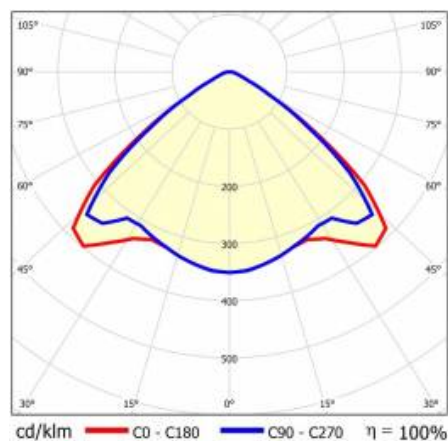

LINEA S LED 1172MM 16800LM 840 IP54 VW (92W)

SZCZEGÓŁOWA KARTA PRODUKTU

TABELA PARAMETRÓW TECHNICZNYCH

Indeks:	590443	Kolor korpusu:	RAL9010
EAN:	5905963590443	Wymiary (W/S/G/Z) [mm]:	1172/67/50
Źródło światła:	LED	Odporność na uderzenia:	IK03
Moc znamionowa oprawy [W]:	92	Stopień szczelności:	IP54
Znamionowe napięcie zasilania [V]:	220-240	Sposób montażu:	natynkowy, zwieszany
Częstotliwość [Hz]:	50-60	Temperatura pracy [°C]:	od -25 do +35
Strumień świetlny oprawy [lm]:	16800	Waga netto [kg]:	1.500
Skuteczność świetlna oprawy [lm/W]:	183	Żywotność LED L70B50 [h]:	196000
Typ rozsyłu:	VW	Żywotność LED L80B20 [h]:	123000
Klasa energetyczna:	A	Żywotność LED L90B10 [h]:	60000
Klasa ochrony:	I	Bezpieczeństwo fotobiologiczne:	RG1 (niskie ryzyko)
Temperatura barwowa [K]:	4000	Gwarancja [lata]:	5
Wskaźnik oddawania barw (Ra) >:	80	Certyfikat CE:	45/2025
SDCM:	3	Certyfikat ENEC:	0331/ENEC/23
Kąt świecenia [°]:	105	HACCP:	852/2004
Materiał klosza:	PC	Instrukcja:	Pobierz PDF
Rodzaj klosza:	transparentny	Deklaracja środowiskowa (EPD):	852/2025
Kolor klosza:	transparentny	Plik LDT:	Pobierz
Materiał korpusu:	stal ocynkowana powlekana		

KRZYWA ŚWIATŁOŚCI