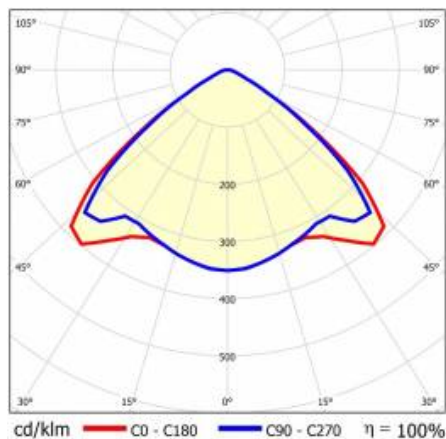

LINEA S LED 1172MM 15950LM 840 IP54 VW (91W)

SZCZEGÓŁOWA KARTA PRODUKTU

TABELA PARAMETRÓW TECHNICZNYCH

Moc znamionowa oprawy [W]:	91	Kolor klosza:	transparentny
Indeks:	590443	Materiał korpusu:	blacha powlekana stal
Temperatura barwowa [K]:	4000	Wymiary (W/S/G/Z) [mm]:	1172/67/50
EAN:	5905963590443	Kolor korpusu:	RAL9010
Strumień świetlny oprawy [lm]:	15950	Odporność na uderzenia:	IK03
Źródło światła:	LED	Stopień szczelności:	IP54
Klasa energetyczna:	B	Sposób montażu:	natynkowy, zwieszany
Znamionowe napięcie zasilania [V]:	220-240	Temperatura pracy [°C]:	od -25 do +35
Częstotliwość [Hz]:	50-60	Waga netto [kg]:	1.500
Kąt świecenia [°]:	105	Żywotność LED L70B50 [h]:	196000
Typ rozsyłu:	VW	Żywotność LED L80B20 [h]:	123000
Skuteczność świetlna oprawy [lm/W]:	175	Żywotność LED L90B10 [h]:	60000
Klasa ochrony:	I	Gwarancja [lata]:	5
Wskaźnik oddawania barw (Ra):	>80	Certyfikat CE:	48/2024
SDCM:	≤ 3	HACCP:	852/2004
Materiał klosza:	PC	Instrukcja:	Download PDF
Rodzaj klosza:	transparentny	Bezpieczeństwo fotobiologiczne:	grupa ryzyka 1 (niskie ryzyko)

KRZYWA ŚWIATŁOŚCI