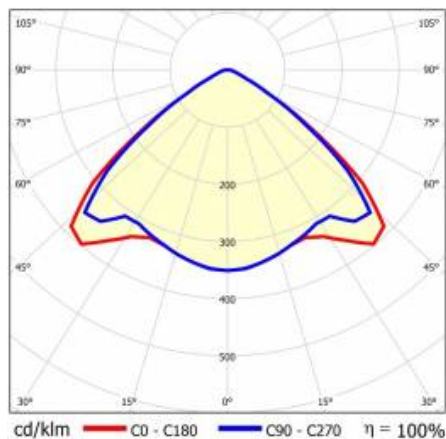

LINEA S LED 1172MM 10150LM 840 IP54 VW (57W)

SZCZEGÓŁOWA KARTA PRODUKTU

TABELA PARAMETRÓW TECHNICZNYCH

Moc znamionowa oprawy [W]:	57	Kolor klosza:	transparentny
Indeks:	590481	Materiał korpusu:	blacha powlekana stal
Temperatura barwowa [K]:	4000	Wymiary (W/S/G/Z) [mm]:	1172/67/50
EAN:	5905963590481	Kolor korpusu:	RAL9010
Strumień świetlny oprawy [lm]:	10150	Odporność na uderzenia:	IK03
Źródło światła:	LED	Stopień szczelności:	IP54
Klasa energetyczna:	B	Sposób montażu:	natynkowy, zwieszany
Znamionowe napięcie zasilania [V]:	220-240	Temperatura pracy [°C]:	od -25 do +35
Częstotliwość [Hz]:	50-60	Waga netto [kg]:	1.500
Kąt świecenia [°]:	105	Żywotność LED L70B50 [h]:	196000
Typ rozsyłu:	VW	Żywotność LED L80B20 [h]:	123000
Skuteczność świetlna oprawy [lm/W]:	178	Żywotność LED L90B10 [h]:	60000
Klasa ochrony:	I	Gwarancja [lata]:	5
Wskaźnik oddawania barw (Ra):	>80	Certyfikat CE:	48/2024
SDCM:	≤ 3	HACCP:	852/2004
Materiał klosza:	PC	Instrukcja:	Download PDF
Rodzaj klosza:	transparentny	Bezpieczeństwo fotobiologiczne:	grupa ryzyka 1 (niskie ryzyko)

KRZYWA ŚWIATŁOŚCI