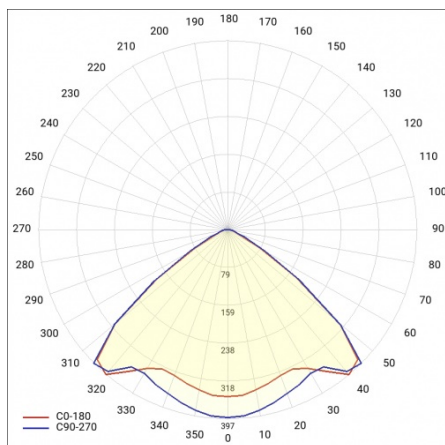

## TABELA PARAMETRÓW TECHNICZNYCH

Moc znamionowa oprawy [W]:	47	Materiał korpusu:	stal ocynkowana powlekana
Indeks:	590498	Wymiary (W/S/G/Z) [mm]:	1172/67/50
Temperatura barwowa [K]:	4000	Kolor korpusu:	RAL9010
EAN:	5905963590498	Odporność na uderzenia:	IK03
Strumień świetlny oprawy [lm]:	8500	Stopień szczelności:	IP54
Źródło światła:	LED	Sposób montażu:	natynkowy, zwieszany
Klasa energetyczna:	A	Temperatura pracy [°C]:	od -25 do +35
Znamionowe napięcie zasilania [V]:	220-240	Waga netto [kg]:	1.500
Częstotliwość [Hz]:	50-60	Żywotność LED L70B50 [h]:	196000
Kąt świecenia [°]:	105	Żywotność LED L80B20 [h]:	123000
Typ rozsyłu:	VW	Żywotność LED L90B10 [h]:	60000
Skuteczność świetlna oprawy [lm/W]:	181	Bezpieczeństwo fotobiologiczne:	grupa ryzyka 1 (niskie ryzyko)
Klasa ochrony:	I	Gwarancja [lata]:	5
Wskaźnik oddawania barw (Ra):	>80	Certyfikat CE:	<a href="#">48/2024</a>
SDCM:	≤ 3	Certyfikat ENEC:	<a href="#">0331/ENEC/23</a>
Materiał klosza:	PC	HACCP:	<a href="#">852/2004</a>
Rodzaj klosza:	transparentny	Instrukcja:	<a href="#">Pobierz PDF</a>
Kolor klosza:	transparentny	Plik LDT:	<a href="#">Pobierz</a>

## KRZYWA ŚWIATŁOŚCI