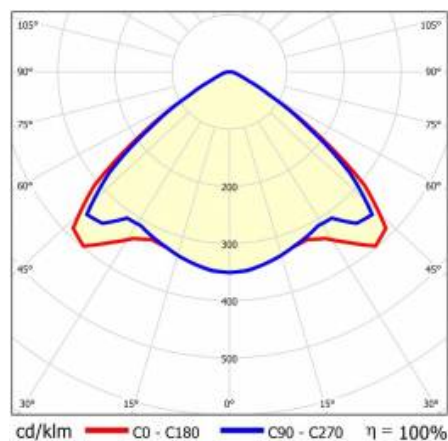

LINEA S LED 1760MM 18200LM 840 IP54 VW (107W)

SZCZEGÓŁOWA KARTA PRODUKTU

TABELA PARAMETRÓW TECHNICZNYCH

Moc znamionowa oprawy [W]:	107	Kolor klosza:	transparentny
Indeks:	590573	Materiał korpusu:	blacha powlekana stal
Temperatura barwowa [K]:	4000	Wymiary (W/S/G/Z) [mm]:	1760/67/50
EAN:	5905963590573	Kolor korpusu:	RAL9010
Strumień świetlny oprawy [lm]:	18200	Odporność na uderzenia:	IK03
Źródło światła:	LED	Stopień szczelności:	IP54
Klasa energetyczna:	B	Sposób montażu:	natynkowy, zwieszany
Znamionowe napięcie zasilania [V]:	220-240	Temperatura pracy [°C]:	od -25 do +35
Częstotliwość [Hz]:	50-60	Waga netto [kg]:	1.900
Kąt świecenia [°]:	105	Żywotność LED L70B50 [h]:	196000
Typ rozsyłu:	VW	Żywotność LED L80B20 [h]:	123000
Skuteczność świetlna oprawy [lm/W]:	170	Żywotność LED L90B10 [h]:	60000
Klasa ochrony:	I	Gwarancja [lata]:	5
Wskaźnik oddawania barw (Ra):	>80	Certyfikat CE:	48/2024
SDCM:	≤ 3	HACCP:	852/2004
Materiał klosza:	PC	Instrukcja:	Download PDF
Rodzaj klosza:	transparentny	Bezpieczeństwo fotobiologiczne:	grupa ryzyka 1 (niskie ryzyko)

KRZYWA ŚWIATŁOŚCI