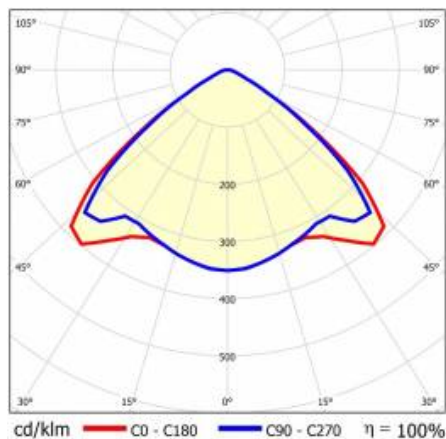

LINEA S LED 1760MM 14100LM 840 IP54 VW (82W)

SZCZEGÓŁOWA KARTA PRODUKTU

TABELA PARAMETRÓW TECHNICZNYCH

Moc znamionowa oprawy [W]:	82	Kolor klosza:	transparentny
Indeks:	590603	Materiał korpusu:	blacha powlekana stal
Temperatura barwowa [K]:	4000	Wymiary (W/S/G/Z) [mm]:	1760/67/50
EAN:	5905963590603	Kolor korpusu:	RAL9010
Strumień świetlny oprawy [lm]:	14100	Odporność na uderzenia:	IK03
Źródło światła:	LED	Stopień szczelności:	IP54
Klasa energetyczna:	B	Sposób montażu:	natynkowy, zwieszany
Znamionowe napięcie zasilania [V]:	220-240	Temperatura pracy [°C]:	od -25 do +35
Częstotliwość [Hz]:	50-60	Waga netto [kg]:	1.900
Kąt świecenia [°]:	105	Żywotność LED L70B50 [h]:	196000
Typ rozsyłu:	VW	Żywotność LED L80B20 [h]:	123000
Skuteczność świetlna oprawy [lm/W]:	172	Żywotność LED L90B10 [h]:	60000
Klasa ochrony:	I	Gwarancja [lata]:	5
Wskaźnik oddawania barw (Ra):	>80	Certyfikat CE:	48/2024
SDCM:	≤ 3	HACCP:	852/2004
Materiał klosza:	PC	Instrukcja:	Download PDF
Rodzaj klosza:	transparentny	Bezpieczeństwo fotobiologiczne:	grupa ryzyka 1 (niskie ryzyko)

KRZYWA ŚWIATŁOŚCI