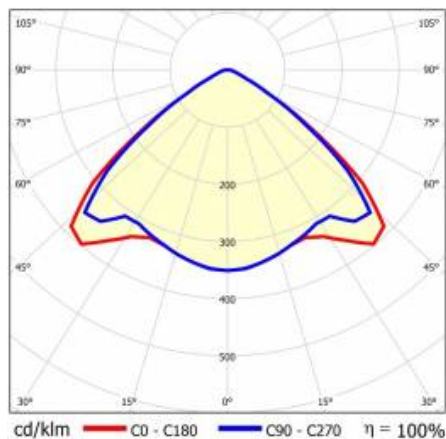

LINEA S LED 1760MM 10800LM 840 IP54 VW (63W)

SZCZEGÓŁOWA KARTA PRODUKTU

TABELA PARAMETRÓW TECHNICZNYCH

Moc znamionowa oprawy [W]:	63	Kolor klosza:	transparentny
Indeks:	590627	Materiał korpusu:	blacha powlekana stal
Temperatura barwowa [K]:	4000	Wymiary (W/S/G/Z) [mm]:	1760/67/50
EAN:	5905963590627	Kolor korpusu:	RAL9010
Strumień świetlny oprawy [lm]:	10800	Odporność na uderzenia:	IK03
Źródło światła:	LED	Stopień szczelności:	IP54
Klasa energetyczna:	B	Sposób montażu:	natynkowy, zwieszany
Znamionowe napięcie zasilania [V]:	220-240	Temperatura pracy [°C]:	od -25 do +35
Częstotliwość [Hz]:	50-60	Waga netto [kg]:	1.900
Kąt świecenia [°]:	105	Żywotność LED L70B50 [h]:	196000
Typ rozsyłu:	VW	Żywotność LED L80B20 [h]:	123000
Skuteczność świetlna oprawy [lm/W]:	171	Żywotność LED L90B10 [h]:	60000
Klasa ochrony:	I	Gwarancja [lata]:	5
Wskaźnik oddawania barw (Ra):	>80	Certyfikat CE:	48/2024
SDCM:	≤ 3	HACCP:	852/2004
Materiał klosza:	PC	Instrukcja:	Pobierz PDF
Rodzaj klosza:	transparentny	Bezpieczeństwo fotobiologiczne:	grupa ryzyka 1 (niskie ryzyko)

KRZYWA ŚWIATŁOŚCI