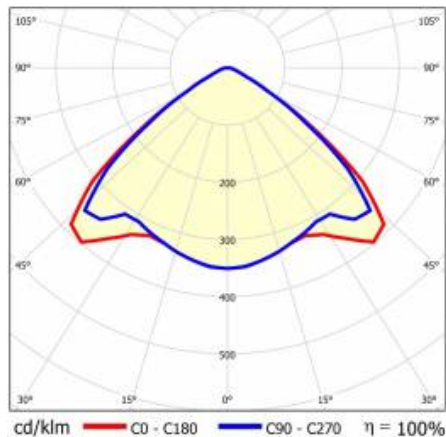

LINEA S LED 1760MM 6100LM 840 IP54 VW (34W)

SZCZEGÓŁOWA KARTA PRODUKTU

TABELA PARAMETRÓW TECHNICZNYCH

Indeks:	590641	Materiał korpusu:	blacha powlekana stal
EAN:	5905963590641	Kolor korpusu:	RAL9010
Źródło światła:	LED	Wymiary (W/S/G/Z) [mm]:	1760/67/50
Moc znamionowa oprawy [W]:	34	Odporność na uderzenia:	IK03
Znamionowe napięcie zasilania [V]:	220-240	Stopień szczelności:	IP54
Częstotliwość [Hz]:	50-60	Sposób montażu:	natynkowy, zwieszany
Strumień świetlny oprawy [lm]:	6100	Temperatura pracy [°C]:	od -25 do +35
Skuteczność świetlna oprawy [lm/W]:	179	Waga netto [kg]:	1.900
Typ rozsyłu:	VW	Kategoria typ:	systemy
Klasa energetyczna:	A	Kategoria zastosowanie:	przemysłowe
Klasa ochrony:	I	Zakres napięć AC [V]:	198-264
Temperatura barwowa [K]:	4000	Zakres napięć DC [V]:	200-240
Wskaźnik oddawania barw (Ra):	>80	Gwarancja [lata]:	5
SDCM:	≤ 3	Certyfikat CE:	48/2024
Kąt świecenia [°]:	105	HACCP:	852/2004
Materiał klosza:	PC	Instrukcja:	Pobierz PDF
Rodzaj klosza:	transparentny	Żywotność LED L70B50 [h]:	196000
Kolor klosza:	transparentny	Bezpieczeństwo fotobiologiczne:	grupa ryzyka 1 (niskie ryzyko)

KRZYWA ŚWIATŁOŚCI