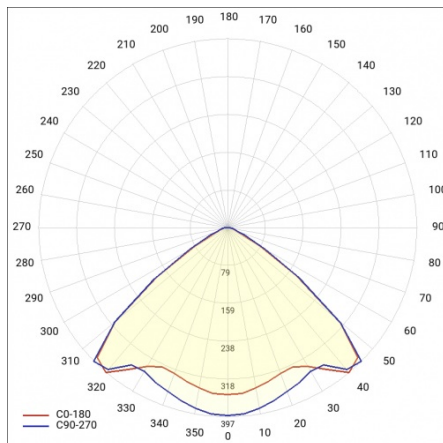

LINEA S LED 1172MM 15950LM 840 IP54 VW DALI (91W)

SZCZEGÓŁOWA KARTA PRODUKTU

TABELA PARAMETRÓW TECHNICZNYCH

Moc znamionowa oprawy [W]:	91	Materiał korpusu:	stal ocynkowana powlekana
Indeks:	590672	Wymiary (W/S/G/Z) [mm]:	1172/67/50
Temperatura barwowa [K]:	4000	Kolor korpusu:	RAL9010
EAN:	5905963590672	Odporność na uderzenia:	IK03
Strumień świetlny oprawy [lm]:	15950	Stopień szczelności:	IP54
Źródło światła:	LED	Sposób montażu:	natynkowy, zwieszany
Klasa energetyczna:	B	Temperatura pracy [°C]:	od -25 do +35
Znamionowe napięcie zasilania [V]:	220-240	Waga netto [kg]:	1.600
DIMM DALI:	tak	Żywotność LED L70B50 [h]:	196000
Częstotliwość [Hz]:	50-60	Żywotność LED L80B20 [h]:	123000
Kąt świecenia [°]:	105	Żywotność LED L90B10 [h]:	60000
Typ rozsyłu:	VW	Bezpieczeństwo fotobiologiczne:	grupa ryzyka 1 (niskie ryzyko)
Skuteczność świetlna oprawy [lm/W]:	175	Gwarancja [lata]:	5
Klasa ochronności:	I	Certyfikat CE:	48/2024
Wskaźnik oddawania barw (Ra):	>80	Certyfikat ENEC:	0331/ENEC/23
SDCM:	≤ 3	HACCP:	852/2004
Materiał klosza:	PC	Instrukcja:	Pobierz PDF
Rodzaj klosza:	transparentny	Plik LDT:	Pobierz
Kolor klosza:	transparentny		

KRZYWA ŚWIATŁOŚCI