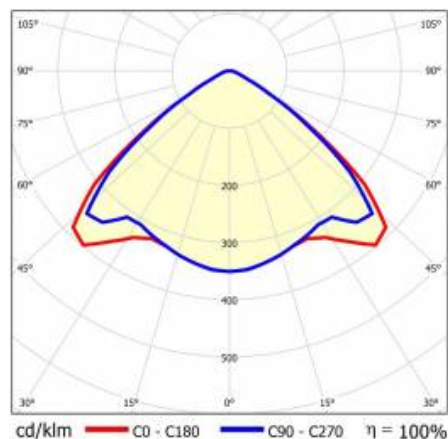

LINEA S LED 1172MM 15150LM 840 IP54 VW DALI (80W)

SZCZEGÓŁOWA KARTA PRODUKTU

TABELA PARAMETRÓW TECHNICZNYCH

Indeks:	590689	Wymiary (W/S/G/Z) [mm]:	1172/67/50
EAN:	5905963590689	Odporność na uderzenia:	IK03
Źródło światła:	LED	Stopień szczelności:	IP54
Moc znamionowa oprawy [W]:	80	Sposób montażu:	natynkowy, zwieszany
Znamionowe napięcie zasilania [V]:	220-240	Temperatura pracy [°C]:	od -25 do +35
Częstotliwość [Hz]:	50-60	DIMM DALI:	tak
Strumień świetlny oprawy [lm]:	15150	Waga netto [kg]:	1.600
Skuteczność świetlna oprawy [lm/W]:	159	Żywotność LED L70B50 [h]:	196000
Typ rozsyłu:	VW	Żywotność LED L80B10 [h]:	123000
Klasa energetyczna:	B	Żywotność LED L90B10 [h]:	60000
Klasa ochrony:	I	Bezpieczeństwo fotobiologiczne:	RG1 (niskie ryzyko)
Temperatura barwowa [K]:	4000	Gwarancja [lata]:	5
Wskaźnik oddawania barw (Ra) >:	80	Certyfikat CE:	45/2025
SDCM:	3	Certyfikat ENEC:	0331/ENEC/23
Kąt świecenia [°]:	105	Certyfikat HACCP:	852/2004
Materiał klosza:	PC	Instrukcja:	Pobierz PDF
Rodzaj klosza:	transparentny	Deklaracja środowiskowa (EPD):	852/2025
Kolor klosza:	transparentny	Znak D:	tak
Materiał korpusu:	stal ocynkowana powlekana	Certyfikaty ISO:	9001:2015, 14001:2015, 45001:2018, 50001:2018
Kolor korpusu:	RAL9010	Plik LDT:	Pobierz

KRZYWA ŚWIATŁOŚCI