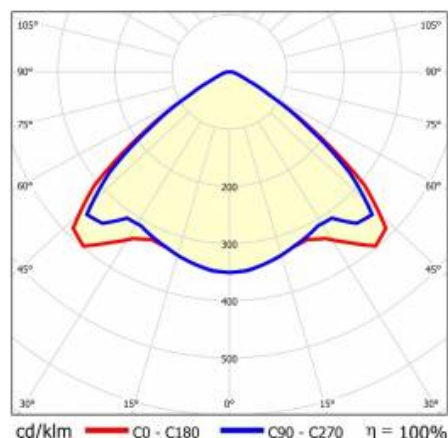

LINEA S LED 1172MM 13700LM 840 IP54 VW DALI (73W)

SZCZEGÓŁOWA KARTA PRODUKTU

TABELA PARAMETRÓW TECHNICZNYCH

Moc znamionowa oprawy [W]:	73	Materiał korpusu:	stal ocynkowana powlekana
Indeks:	590696	Wymiary (W/S/G/Z) [mm]:	1172/67/50
Temperatura barwowa [K]:	4000	Kolor korpusu:	RAL9010
EAN:	5905963590696	Odporność na uderzenia:	IK03
Strumień świetlny oprawy [lm]:	13700	Stopień szczelności:	IP54
Źródło światła:	LED	Sposób montażu:	natynkowy, zwieszany
Klasa energetyczna:	A	Temperatura pracy [°C]:	od -25 do +35
Znamionowe napięcie zasilania [V]:	220-240	Waga netto [kg]:	1.600
DIMM DALI:	tak	Żywotność LED L70B50 [h]:	196000
Częstotliwość [Hz]:	50-60	Żywotność LED L80B20 [h]:	123000
Kąt świecenia [°]:	105	Żywotność LED L90B10 [h]:	60000
Typ rozsyłu:	VW	Bezpieczeństwo fotobiologiczne:	grupa ryzyka 1 (niskie ryzyko)
Skuteczność świetlna oprawy [lm/W]:	188	Gwarancja [lata]:	5
Klasa ochronności:	I	Certyfikat CE:	45/2025
Wskaźnik oddawania barw (Ra):	>80	Certyfikat ENEC:	0331/ENEC/23
SDCM:	≤ 3	HACCP:	852/2004
Materiał klosza:	PC	Instrukcja:	Pobierz PDF
Rodzaj klosza:	transparentny	Plik LDT:	Pobierz
Kolor klosza:	transparentny		

KRZYWA ŚWIATŁOŚCI