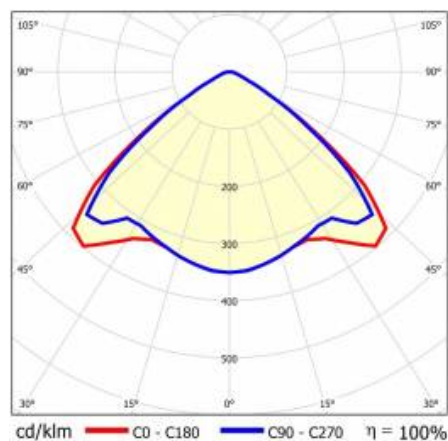

LINEA S LED 1172MM 11100LM 840 IP54 VW DALI (58W)

SZCZEGÓŁOWA KARTA PRODUKTU

TABELA PARAMETRÓW TECHNICZNYCH

Moc znamionowa oprawy [W]:	58	Materiał korpusu:	stal ocynkowana powlekana
Indeks:	590719	Wymiary (W/S/G/Z) [mm]:	1172/67/50
Temperatura barwowa [K]:	4000	Kolor korpusu:	RAL9010
EAN:	5905963590719	Odporność na uderzenia:	IK03
Strumień świetlny oprawy [lm]:	11100	Stopień szczelności:	IP54
Źródło światła:	LED	Sposób montażu:	natynkowy, zwieszany
Klasa energetyczna:	A	Temperatura pracy [°C]:	od -25 do +35
Znamionowe napięcie zasilania [V]:	220-240	Waga netto [kg]:	1.600
DIMM DALI:	tak	Żywotność LED L70B50 [h]:	196000
Częstotliwość [Hz]:	50-60	Żywotność LED L80B20 [h]:	123000
Kąt świecenia [°]:	105	Żywotność LED L90B10 [h]:	60000
Typ rozsyłu:	VW	Bezpieczeństwo fotobiologiczne:	grupa ryzyka 1 (niskie ryzyko)
Skuteczność świetlna oprawy [lm/W]:	191	Gwarancja [lata]:	5
Klasa ochronności:	I	Certyfikat CE:	45/2025
Wskaźnik oddawania barw (Ra):	>80	Certyfikat ENEC:	0331/ENEC/23
SDCM:	≤ 3	HACCP:	852/2004
Materiał klosza:	PC	Instrukcja:	Pobierz PDF
Rodzaj klosza:	transparentny	Plik LDT:	Pobierz
Kolor klosza:	transparentny		

KRZYWA ŚWIATŁOŚCI