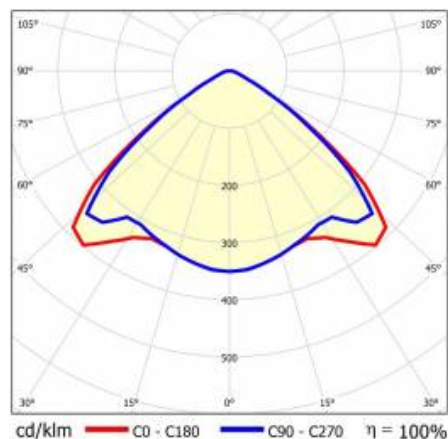

LINEA S LED 1172MM 11100LM 840 IP54 VW DALI (58W)

SZCZEGÓŁOWA KARTA PRODUKTU

TABELA PARAMETRÓW TECHNICZNYCH

Indeks:	590719	Wymiary (W/S/G/Z) [mm]:	1172/67/50
EAN:	5905963590719	Odporność na uderzenia:	IK03
Źródło światła:	LED	Stopień szczelności:	IP54
Moc znamionowa oprawy [W]:	58	Sposób montażu:	natynkowy, zwieszany
Znamionowe napięcie zasilania [V]:	220-240	Temperatura pracy [°C]:	od -25 do +35
Częstotliwość [Hz]:	50-60	DIMM DALI:	tak
Strumień świetlny oprawy [lm]:	11100	Waga netto [kg]:	1.600
Skuteczność świetlna oprawy [lm/W]:	191	Żywotność LED L70B50 [h]:	196000
Typ rozsyłu:	VW	Żywotność LED L80B10 [h]:	123000
Klasa energetyczna:	A	Żywotność LED L90B10 [h]:	60000
Klasa ochrony:	I	Bezpieczeństwo fotobiologiczne:	RG1 (niskie ryzyko)
Temperatura barwowa [K]:	4000	Gwarancja [lata]:	5
Wskaźnik oddawania barw (Ra) >:	80	Certyfikat CE:	45/2025
SDCM:	3	Certyfikat ENEC:	0331/ENEC/23
Kąt świecenia [°]:	105	Certyfikat HACCP:	852/2004
Materiał klosza:	PC	Instrukcja:	Pobierz PDF
Rodzaj klosza:	transparentny	Deklaracja środowiskowa (EPD):	852/2025
Kolor klosza:	transparentny	Znak D:	tak
Materiał korpusu:	stal ocynkowana powlekana	Certyfikaty ISO:	9001:2015, 14001:2015, 45001:2018, 50001:2018
Kolor korpusu:	RAL9010	Plik LDT:	Pobierz

KRZYWA ŚWIATŁOŚCI