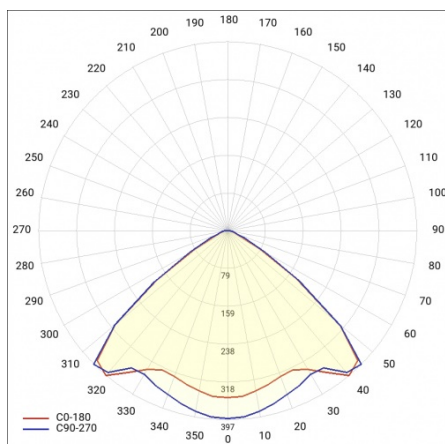

LINEA S LED 1760MM 23100LM 840 IP54 VW DALI (139W)

SZCZEGÓŁOWA KARTA PRODUKTU

TABELA PARAMETRÓW TECHNICZNYCH

Moc znamionowa oprawy [W]:	139	Materiał korpusu:	stal ocynkowana powlekana
Indeks:	590788	Wymiary (W/S/G/Z) [mm]:	1760/67/50
Temperatura barwowa [K]:	4000	Kolor korpusu:	RAL9010
EAN:	5905963590788	Odporność na uderzenia:	IK03
Strumień świetlny oprawy [lm]:	23100	Stopień szczelności:	IP54
Źródło światła:	LED	Sposób montażu:	natynkowy, zwieszany
Klasa energetyczna:	B	Temperatura pracy [°C]:	od -25 do +35
Znamionowe napięcie zasilania [V]:	220-240	Waga netto [kg]:	2
DIMM DALI:	tak	Żywotność LED L70B50 [h]:	196000
Częstotliwość [Hz]:	50-60	Żywotność LED L80B20 [h]:	123000
Kąt świecenia [°]:	105	Żywotność LED L90B10 [h]:	60000
Typ rozsyłu:	VW	Bezpieczeństwo fotobiologiczne:	grupa ryzyka 1 (niskie ryzyko)
Skuteczność świetlna oprawy [lm/W]:	166	Gwarancja [lata]:	5
Klasa ochronności:	I	Certyfikat CE:	48/2024
Wskaźnik oddawania barw (Ra):	>80	Certyfikat ENEC:	0331/ENEC/23
SDCM:	≤ 3	HACCP:	852/2004
Materiał klosza:	PC	Instrukcja:	Pobierz PDF
Rodzaj klosza:	transparentny	Plik LDT:	Pobierz
Kolor klosza:	transparentny		

KRZYWA ŚWIATŁOŚCI