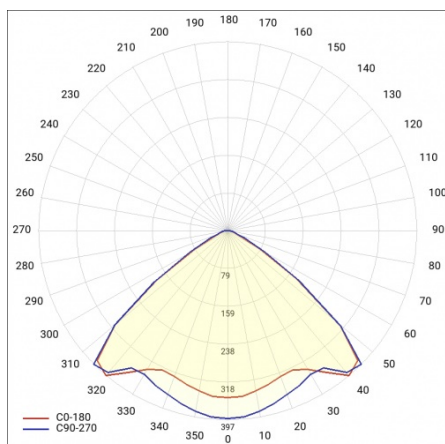

LINEA S LED 1760MM 15050LM 840 IP54 VW DALI (88W)

SZCZEGÓŁOWA KARTA PRODUKTU

TABELA PARAMETRÓW TECHNICZNYCH

Moc znamionowa oprawy [W]:	88	Materiał korpusu:	stal ocynkowana powlekana
Indeks:	590818	Wymiary (W/S/G/Z) [mm]:	1760/67/50
Temperatura barwowa [K]:	4000	Kolor korpusu:	RAL9010
EAN:	5905963590818	Odporność na uderzenia:	IK03
Strumień świetlny oprawy [lm]:	15050	Stopień szczelności:	IP54
Źródło światła:	LED	Sposób montażu:	natynkowy, zwieszany
Klasa energetyczna:	B	Temperatura pracy [°C]:	od -25 do +35
Znamionowe napięcie zasilania [V]:	220-240	Waga netto [kg]:	2
DIMM DALI:	tak	Żywotność LED L70B50 [h]:	196000
Częstotliwość [Hz]:	50-60	Żywotność LED L80B20 [h]:	123000
Kąt świecenia [°]:	105	Żywotność LED L90B10 [h]:	60000
Typ rozsyłu:	VW	Bezpieczeństwo fotobiologiczne:	grupa ryzyka 1 (niskie ryzyko)
Skuteczność świetlna oprawy [lm/W]:	171	Gwarancja [lata]:	5
Klasa ochronności:	I	Certyfikat CE:	48/2024
Wskaźnik oddawania barw (Ra):	>80	Certyfikat ENEC:	0331/ENEC/23
SDCM:	≤ 3	HACCP:	852/2004
Materiał klosza:	PC	Instrukcja:	Pobierz PDF
Rodzaj klosza:	transparentny	Plik LDT:	Pobierz
Kolor klosza:	transparentny		

KRZYWA ŚWIATŁOŚCI