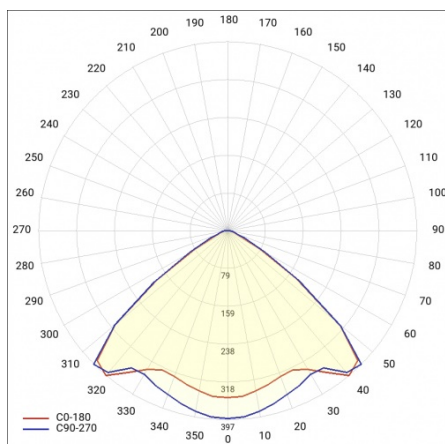

LINEA S LED 1760MM 14100LM 840 IP54 VW DALI (82W)

SZCZEGÓŁOWA KARTA PRODUKTU

TABELA PARAMETRÓW TECHNICZNYCH

Moc znamionowa oprawy [W]:	82	Materiał korpusu:	stal ocynkowana powlekana
Indeks:	590825	Wymiary (W/S/G/Z) [mm]:	1760/67/50
Temperatura barwowa [K]:	4000	Kolor korpusu:	RAL9010
EAN:	5905963590825	Odporność na uderzenia:	IK03
Strumień świetlny oprawy [lm]:	14100	Stopień szczelności:	IP54
Źródło światła:	LED	Sposób montażu:	natynkowy, zwieszany
Klasa energetyczna:	B	Temperatura pracy [°C]:	od -25 do +35
Znamionowe napięcie zasilania [V]:	220-240	Waga netto [kg]:	2
DIMM DALI:	tak	Żywotność LED L70B50 [h]:	196000
Częstotliwość [Hz]:	50-60	Żywotność LED L80B20 [h]:	123000
Kąt świecenia [°]:	105	Żywotność LED L90B10 [h]:	60000
Typ rozsyłu:	VW	Bezpieczeństwo fotobiologiczne:	grupa ryzyka 1 (niskie ryzyko)
Skuteczność świetlna oprawy [lm/W]:	172	Gwarancja [lata]:	5
Klasa ochronności:	I	Certyfikat CE:	48/2024
Wskaźnik oddawania barw (Ra):	>80	Certyfikat ENEC:	0331/ENEC/23
SDCM:	≤ 3	HACCP:	852/2004
Materiał klosza:	PC	Instrukcja:	Pobierz PDF
Rodzaj klosza:	transparentny	Plik LDT:	Pobierz
Kolor klosza:	transparentny		

KRZYWA ŚWIATŁOŚCI