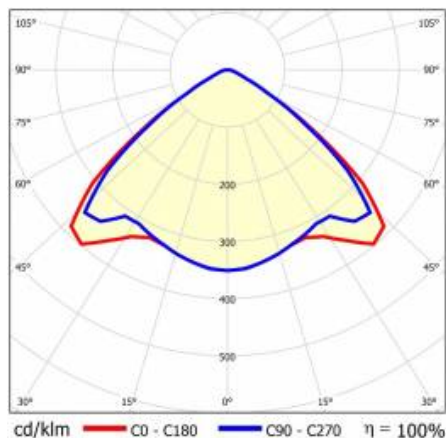

LINEA S LED 1760MM 12150LM 840 IP54 VW DALI (70W)

SZCZEGÓŁOWA KARTA PRODUKTU

TABELA PARAMETRÓW TECHNICZNYCH

Indeks:	590832	Kolor korpusu:	RAL9010
EAN:	5905963590832	Wymiary (W/S/G/Z) [mm]:	1760/67/50
Źródło światła:	LED	Odporność na uderzenia:	IK03
Moc znamionowa oprawy [W]:	70	Stopień szczelności:	IP54
Znamionowe napięcie zasilania [V]:	220-240	Sposób montażu:	natynkowy, zwieszany
Częstotliwość [Hz]:	50-60	Temperatura pracy [°C]:	od -25 do +35
Strumień świetlny oprawy [lm]:	12150	DIMM DALI:	tak
Skuteczność świetlna oprawy [lm/W]:	174	Waga netto [kg]:	2
Typ rozsyłu:	VW	Kategoria typ:	systemy
Klasa energetyczna:	B	Kategoria zastosowanie:	przemysłowe
Klasa ochrony:	I	Zakres napięć AC [V]:	198-264
Temperatura barwowa [K]:	4000	Zakres napięć DC [V]:	176-280
Wskaźnik oddawania barw (Ra):	>80	Gwarancja [lata]:	5
SDCM:	≤ 3	Certyfikat CE:	48/2024
Kąt świecenia [°]:	105	HACCP:	852/2004
Materiał klosza:	PC	Instrukcja:	Pobierz PDF
Rodzaj klosza:	transparentny	Żywotność LED L70B50 [h]:	196000
Kolor klosza:	transparentny	Bezpieczeństwo fotobiologiczne:	grupa ryzyka 1 (niskie ryzyko)
Materiał korpusu:	blacha powlekana stal		

KRZYWA ŚWIATŁOŚCI