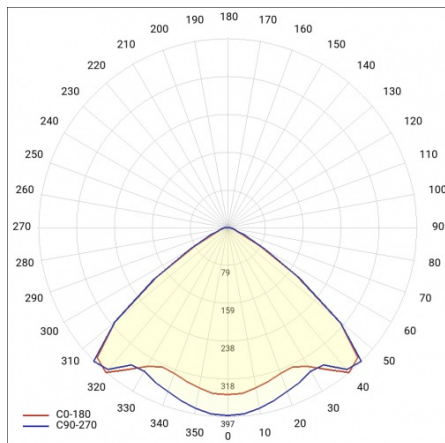

LINEA S LED 1760MM 10800LM 840 IP54 VW DALI (63W)

SZCZEGÓŁOWA KARTA PRODUKTU

TABELA PARAMETRÓW TECHNICZNYCH

Moc znamionowa oprawy [W]:	63	Materiał korpusu:	stal ocynkowana powlekana
Indeks:	590849	Wymiary (W/S/G/Z) [mm]:	1760/67/50
Temperatura barwowa [K]:	4000	Kolor korpusu:	RAL9010
EAN:	5905963590849	Odporność na uderzenia:	IK03
Strumień świetlny oprawy [lm]:	10800	Stopień szczelności:	IP54
Źródło światła:	LED	Sposób montażu:	natynkowy, zwieszany
Klasa energetyczna:	B	Temperatura pracy [°C]:	od -25 do +35
Znamionowe napięcie zasilania [V]:	220-240	Waga netto [kg]:	2
DIMM DALI:	tak	Żywotność LED L70B50 [h]:	196000
Częstotliwość [Hz]:	50-60	Żywotność LED L80B20 [h]:	123000
Kąt świecenia [°]:	105	Żywotność LED L90B10 [h]:	60000
Typ rozsyłu:	VW	Bezpieczeństwo fotobiologiczne:	grupa ryzyka 1 (niskie ryzyko)
Skuteczność świetlna oprawy [lm/W]:	171	Gwarancja [lata]:	5
Klasa ochronności:	I	Certyfikat CE:	48/2024
Wskaźnik oddawania barw (Ra):	>80	Certyfikat ENEC:	0331/ENEC/23
SDCM:	≤ 3	HACCP:	852/2004
Materiał klosza:	PC	Instrukcja:	Pobierz PDF
Rodzaj klosza:	transparentny	Plik LDT:	Pobierz
Kolor klosza:	transparentny		

KRZYWA ŚWIATŁOŚCI