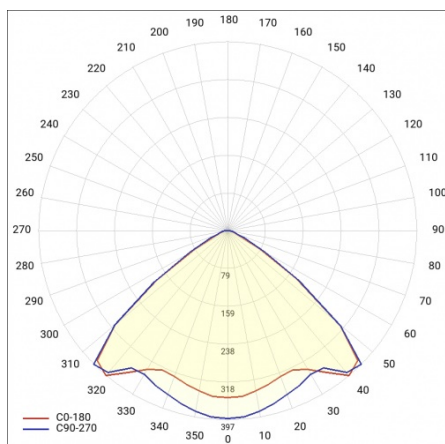

LINEA S LED 1760MM 10800LM 840 IP54 VW DALI (63W)

SZCZEGÓŁOWA KARTA PRODUKTU

TABELA PARAMETRÓW TECHNICZNYCH

Moc znamionowa oprawy [W]:	63	Materiał korpusu:	stal ocynkowana powlekana
Indeks:	590849	Wymiary (W/S/G/Z) [mm]:	1760/67/50
Temperatura barwowa [K]:	4000	Kolor korpusu:	RAL9010
EAN:	5905963590849	Odporność na uderzenia:	IK03
Strumień świetlny oprawy [lm]:	10800	Stopień szczelności:	IP54
Źródło światła:	LED	Sposób montażu:	natynkowy, zwieszany
Klasa energetyczna:	B	Temperatura pracy [°C]:	od -25 do +35
Znamionowe napięcie zasilania [V]:	220-240	Waga netto [kg]:	2
DIMM DALI:	tak	Żywotność LED L70B50 [h]:	196000
Częstotliwość [Hz]:	50-60	Żywotność LED L80B20 [h]:	123000
Kąt świecenia [°]:	105	Żywotność LED L90B10 [h]:	60000
Typ rozsyłu:	VW	Bezpieczeństwo fotobiologiczne:	grupa ryzyka 1 (niskie ryzyko)
Skuteczność świetlna oprawy [lm/W]:	171	Gwarancja [lata]:	5
Klasa ochronności:	I	Certyfikat CE:	48/2024
Wskaźnik oddawania barw (Ra):	>80	Certyfikat ENEC:	0331/ENEC/23
SDCM:	≤ 3	HACCP:	852/2004
Materiał klosza:	PC	Instrukcja:	Pobierz PDF
Rodzaj klosza:	transparentny	Plik LDT:	Pobierz
Kolor klosza:	transparentny		

KRZYWA ŚWIATŁOŚCI