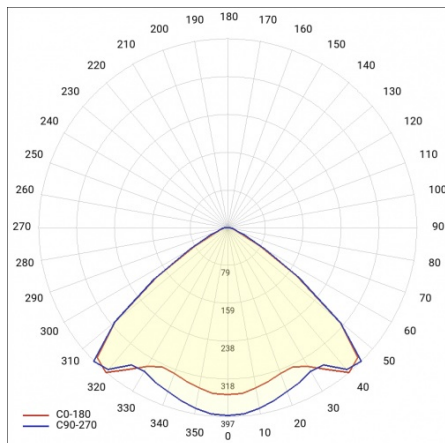

LINEA S LED 1760MM 6100LM 840 IP54 VW DALI (34W)

SZCZEGÓŁOWA KARTA PRODUKTU

TABELA PARAMETRÓW TECHNICZNYCH

Moc znamionowa oprawy [W]:	34	Materiał korpusu:	stal ocynkowana powlekana
Indeks:	590856	Wymiary (W/S/G/Z) [mm]:	1760/67/50
Temperatura barwowa [K]:	4000	Kolor korpusu:	RAL9010
EAN:	5905963590856	Odporność na uderzenia:	IK03
Strumień świetlny oprawy [lm]:	6100	Stopień szczelności:	IP54
Źródło światła:	LED	Sposób montażu:	natynkowy, zwieszany
Klasa energetyczna:	A	Temperatura pracy [°C]:	od -25 do +35
Znamionowe napięcie zasilania [V]:	220-240	Waga netto [kg]:	2
DIMM DALI:	tak	Żywotność LED L70B50 [h]:	196000
Częstotliwość [Hz]:	50-60	Żywotność LED L80B20 [h]:	123000
Kąt świecenia [°]:	105	Żywotność LED L90B10 [h]:	60000
Typ rozsyłu:	VW	Bezpieczeństwo fotobiologiczne:	grupa ryzyka 1 (niskie ryzyko)
Skuteczność świetlna oprawy [lm/W]:	179	Gwarancja [lata]:	5
Klasa ochronności:	I	Certyfikat CE:	48/2024
Wskaźnik oddawania barw (Ra):	>80	Certyfikat ENEC:	0331/ENEC/23
SDCM:	≤ 3	HACCP:	852/2004
Materiał klosza:	PC	Instrukcja:	Pobierz PDF
Rodzaj klosza:	transparentny	Plik LDT:	Pobierz
Kolor klosza:	transparentny		

KRZYWA ŚWIATŁOŚCI