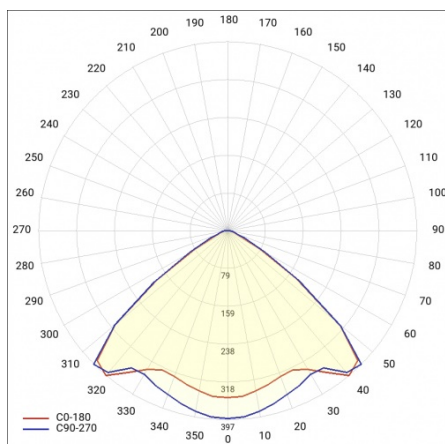

LINEA S LED 1760MM 2900LM 840 IP54 VW DALI (19W)

SZCZEGÓŁOWA KARTA PRODUKTU

TABELA PARAMETRÓW TECHNICZNYCH

Moc znamionowa oprawy [W]:	19	Materiał korpusu:	stal ocynkowana powlekana
Indeks:	590863	Wymiary (W/S/G/Z) [mm]:	1760/67/50
Temperatura barwowa [K]:	4000	Kolor korpusu:	RAL9010
EAN:	5905963590863	Odporność na uderzenia:	IK03
Strumień świetlny oprawy [lm]:	2900	Stopień szczelności:	IP54
Źródło światła:	LED	Sposób montażu:	natynkowy, zwieszany
Klasa energetyczna:	C	Temperatura pracy [°C]:	od -25 do +35
Znamionowe napięcie zasilania [V]:	220-240	Waga netto [kg]:	2
DIMM DALI:	tak	Żywotność LED L70B50 [h]:	196000
Częstotliwość [Hz]:	50-60	Żywotność LED L80B20 [h]:	123000
Kąt świecenia [°]:	105	Żywotność LED L90B10 [h]:	60000
Typ rozsyłu:	VW	Bezpieczeństwo fotobiologiczne:	grupa ryzyka 1 (niskie ryzyko)
Skuteczność świetlna oprawy [lm/W]:	153	Gwarancja [lata]:	5
Klasa ochronności:	I	Certyfikat CE:	48/2024
Wskaźnik oddawania barw (Ra):	>80	Certyfikat ENEC:	0331/ENEC/23
SDCM:	≤ 3	HACCP:	852/2004
Materiał klosza:	PC	Instrukcja:	Pobierz PDF
Rodzaj klosza:	transparentny	Plik LDT:	Pobierz
Kolor klosza:	transparentny		

KRZYWA ŚWIATŁOŚCI