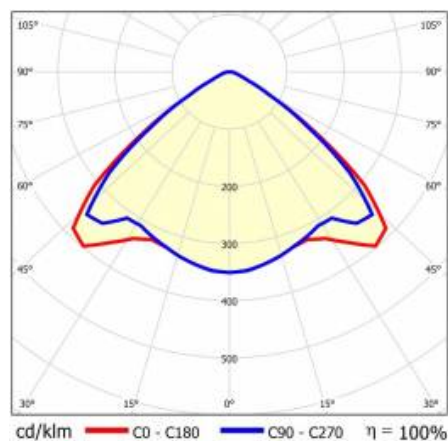

LINEA S LED 1760MM 5200LM 840 IP54 VW DALI (29W)

SZCZEGÓŁOWA KARTA PRODUKTU

TABELA PARAMETRÓW TECHNICZNYCH

Indeks:	591020	Kolor korpusu:	RAL9010
EAN:	5905963591020	Wymiary (W/S/G/Z) [mm]:	1760/67/50
Źródło światła:	LED	Odporność na uderzenia:	IK03
Moc znamionowa oprawy [W]:	29	Stopień szczelności:	IP54
Znamionowe napięcie zasilania [V]:	220-240	Sposób montażu:	natynkowy, zwieszany
Częstotliwość [Hz]:	50-60	Temperatura pracy [°C]:	od -25 do +35
Strumień świetlny oprawy [lm]:	5200	DIMM DALI:	tak
Skuteczność świetlna oprawy [lm/W]:	179	Waga netto [kg]:	2
Typ rozsyłu:	VW	Żywotność LED L70B50 [h]:	196000
Klasa energetyczna:	A	Żywotność LED L80B20 [h]:	123000
Klasa ochrony:	I	Żywotność LED L90B10 [h]:	60000
Temperatura barwowa [K]:	4000	Bezpieczeństwo fotobiologiczne:	RG1 (niskie ryzyko)
Wskaźnik oddawania barw (Ra) >:	80	Gwarancja [lata]:	5
SDCM:	3	Certyfikat CE:	45/2025
Kąt świecenia [°]:	105	Certyfikat ENEC:	0331/ENEC/23
Materiał klosza:	PC	HACCP:	852/2004
Rodzaj klosza:	transparentny	Instrukcja:	Pobierz PDF
Kolor klosza:	transparentny	Deklaracja środowiskowa (EPD):	852/2025
Materiał korpusu:	stal ocynkowana powlekana	Plik LDT:	Pobierz

KRZYWA ŚWIATŁOŚCI