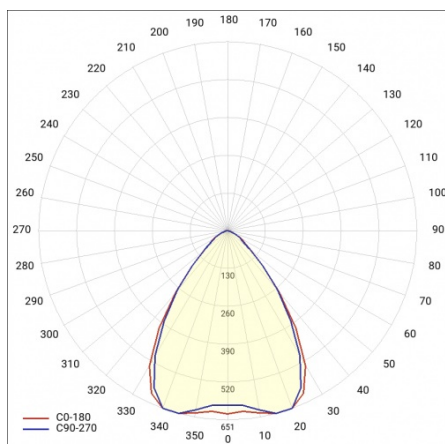

LINEA S LED 1172MM 14300LM 840 IP54 SW DALI (80W)

SZCZEGÓŁOWA KARTA PRODUKTU

TABELA PARAMETRÓW TECHNICZNYCH

Moc znamionowa oprawy [W]:	80	Materiał korpusu:	stal ocynkowana powlekana
Indeks:	591051	Wymiary (W/S/G/Z) [mm]:	1172/67/50
Temperatura barwowa [K]:	4000	Kolor korpusu:	RAL9010
EAN:	5905963591051	Odporność na uderzenia:	IK03
Strumień świetlny oprawy [lm]:	14300	Stopień szczelności:	IP54
Źródło światła:	LED	Sposób montażu:	natynkowy, zwieszany
Klasa energetyczna:	A	Temperatura pracy [°C]:	od -25 do +35
Znamionowe napięcie zasilania [V]:	220-240	Waga netto [kg]:	1.600
DIMM DALI:	tak	Żywotność LED L70B50 [h]:	196000
Częstotliwość [Hz]:	50-60	Żywotność LED L80B20 [h]:	123000
Kąt świecenia [°]:	80	Żywotność LED L90B10 [h]:	60000
Typ rozsyłu:	SW	Bezpieczeństwo fotobiologiczne:	grupa ryzyka 1 (niskie ryzyko)
Skuteczność świetlna oprawy [lm/W]:	179	Gwarancja [lata]:	5
Klasa ochronności:	I	Certyfikat CE:	48/2024
Wskaźnik oddawania barw (Ra):	>80	Certyfikat ENEC:	0331/ENEC/23
SDCM:	≤ 3	HACCP:	852/2004
Materiał klosza:	PC	Instrukcja:	Pobierz PDF
Rodzaj klosza:	transparentny	Plik LDT:	Pobierz
Kolor klosza:	transparentny		

KRZYWA ŚWIATŁOŚCI