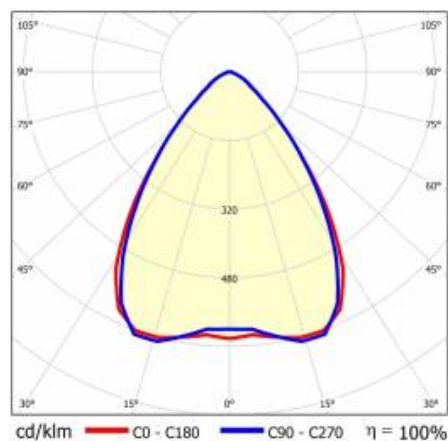

LINEA S LED 1172MM 13700LM 840 IP54 SW DALI (73W)

SZCZEGÓŁOWA KARTA PRODUKTU

TABELA PARAMETRÓW TECHNICZNYCH

Moc znamionowa oprawy [W]:	73	Materiał korpusu:	stal ocynkowana powlekana
Indeks:	591068	Wymiary (W/S/G/Z) [mm]:	1172/67/50
Temperatura barwowa [K]:	4000	Kolor korpusu:	RAL9010
EAN:	5905963591068	Odporność na uderzenia:	IK03
Strumień świetlny oprawy [lm]:	13700	Stopień szczelności:	IP54
Źródło światła:	LED	Sposób montażu:	natynkowy, zwieszany
Klasa energetyczna:	A	Temperatura pracy [°C]:	od -25 do +35
Znamionowe napięcie zasilania [V]:	220-240	Waga netto [kg]:	1.600
DIMM DALI:	tak	Żywotność LED L70B50 [h]:	196000
Częstotliwość [Hz]:	50-60	Żywotność LED L80B20 [h]:	123000
Kąt świecenia [°]:	80	Żywotność LED L90B10 [h]:	60000
Typ rozsyłu:	SW	Bezpieczeństwo fotobiologiczne:	grupa ryzyka 1 (niskie ryzyko)
Skuteczność świetlna oprawy [lm/W]:	188	Gwarancja [lata]:	5
Klasa ochronności:	I	Certyfikat CE:	45/2025
Wskaźnik oddawania barw (Ra):	>80	Certyfikat ENEC:	0331/ENEC/23
SDCM:	≤ 3	HACCP:	852/2004
Materiał klosza:	PC	Instrukcja:	Pobierz PDF
Rodzaj klosza:	transparentny	Plik LDT:	Pobierz
Kolor klosza:	transparentny		

KRZYWA ŚWIATŁOŚCI