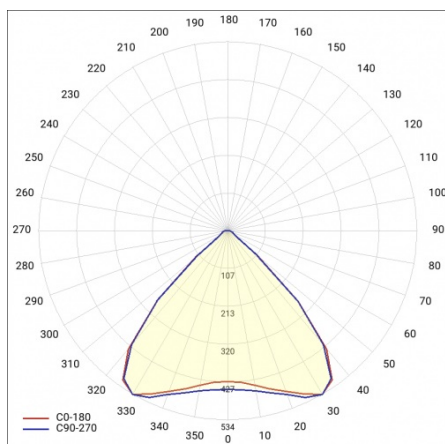

LINEA S LED 1172MM 14300LM 840 IP54 MW DALI (80W)

SZCZEGÓŁOWA KARTA PRODUKTU

TABELA PARAMETRÓW TECHNICZNYCH

Moc znamionowa oprawy [W]:	80	Materiał korpusu:	stal ocynkowana powlekana
Indeks:	591174	Wymiary (W/S/G/Z) [mm]:	1172/67/50
Temperatura barwowa [K]:	4000	Kolor korpusu:	RAL9010
EAN:	5905963591174	Odporność na uderzenia:	IK03
Strumień świetlny oprawy [lm]:	14300	Stopień szczelności:	IP54
Źródło światła:	LED	Sposób montażu:	natynkowy, zwieszany
Klasa energetyczna:	A	Temperatura pracy [°C]:	od -25 do +35
Znamionowe napięcie zasilania [V]:	220-240	Waga netto [kg]:	1.600
DIMM DALI:	tak	Żywotność LED L70B50 [h]:	196000
Częstotliwość [Hz]:	50-60	Żywotność LED L80B20 [h]:	123000
Kąt świecenia [°]:	90	Żywotność LED L90B10 [h]:	60000
Typ rozsyłu:	MW	Bezpieczeństwo fotobiologiczne:	grupa ryzyka 1 (niskie ryzyko)
Skuteczność świetlna oprawy [lm/W]:	179	Gwarancja [lata]:	5
Klasa ochronności:	I	Certyfikat CE:	48/2024
Wskaźnik oddawania barw (Ra):	>80	Certyfikat ENEC:	0331/ENEC/23
SDCM:	≤ 3	HACCP:	852/2004
Materiał klosza:	PC	Instrukcja:	Pobierz PDF
Rodzaj klosza:	transparentny	Plik LDT:	Pobierz
Kolor klosza:	transparentny		

KRZYWA ŚWIATŁOŚCI