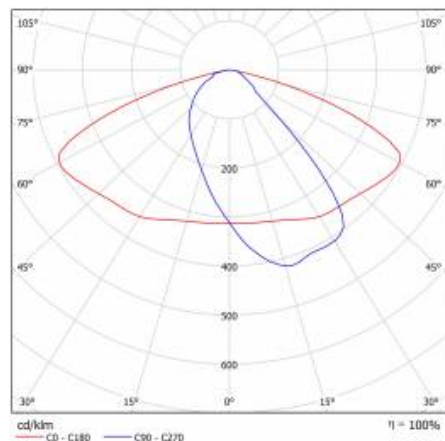

ASTRA S LED PRO 5300LM 857 AR5 IP66 II CL. TŘÍDA DRÁT 0,7M ZÁSTRČKA/GN 34W

PODROBNÁ PRODUKTOVÁ KARTA

TABULKA TECHNICKÝCH PARAMETRŮ

Index:	436475	Materiál karoserie:	PP+FG
EAN:	5905963436475	Barva těla:	šedá
Typ kategorie:	ulice a silnice	Rozměry (V/Š/H/V) [mm]:	75/175/500
Zdroj světla:	LED modul	Instalační rozměry [mm]:	ø60
Jmenovitý výkon svítidla [W]:	34	Stupeň těsnosti:	IP66
Jmenovité napájecí napětí [V]:	220–240	Čistá hmotnost [kg]:	1.400
Frekvence [Hz]:	50–60	Délka vodiče [m]:	0.70
Světelný tok svítidla [lm]:	5300	Produktová řada:	PRO
Světelná účinnost svítidla [lm/W]:	156	Odolnost proti nárazu:	IK08
Energetická třída:	C	Provozní teplota [°C]:	od -25 do +45
Třída ochrany:	II	Záruka [roky]:	5
Teplota barvy [K]:	5700	Certifikát CE:	42/2024
Index podání barev (Ra) >:	80	Certifikace ENEC:	0373/ENEC/24
Přepětová ochrana [kV].:	1	Manuál:	Download PDF
Materiál difuzoru:	PC	Kategorie použití:	oświetlenie drogowe
Typ difuzoru:	lentikulární matrice	Pliik LDT:	Download
Optika:	AR5		

SVĚTELNÁ KŘIVKA