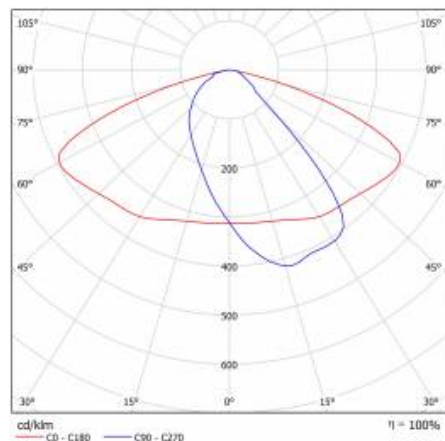

ASTRA S LED PRO 5300LM 857 AR5 IP66 I CL. TŘÍDA DRÁT 0,7M ZÁSTRČKA/GN 34W

PODROBNÁ PRODUKTOVÁ KARTA

TABULKA TECHNICKÝCH PARAMETRŮ

Index:	436437	Materiál karoserie:	PP+FG
EAN:	5905963436437	Barva těla:	šedá
Typ kategorie:	ulice a silnice	Rozměry (V/Š/H/V) [mm]:	75/175/500
Zdroj světla:	LED modul	Instalační rozměry [mm]:	ø60
Jmenovitý výkon svítidla [W]:	34	Stupeň těsnosti:	IP66
Jmenovité napájecí napětí [V]:	220–240	Čistá hmotnost [kg]:	1.400
Frekvence [Hz]:	50–60	Délka vodiče [m]:	0.70
Světelný tok svítidla [lm]:	5300	Produktová řada:	PRO
Světelná účinnost svítidla [lm/W]:	156	Odolnost proti nárazu:	IK08
Energetická třída:	C	Provozní teplota [°C]:	od -25 do +45
Třída ochrany:	I	Záruka [roky]:	5
Teplota barvy [K]:	5700	Certifikát CE:	42/2024
Index podání barev (Ra) >:	80	Certifikace ENEC:	0373/ENEC/24
Přepětová ochrana [kV].:	1	Manuál:	Download PDF
Materiál difuzoru:	PC	Kategorie použití:	oświetlenie drogowe
Typ difuzoru:	lentikulární matrice	Pliik LDT:	Download
Optika:	AR5		

SVĚTELNÁ KŘIVKA