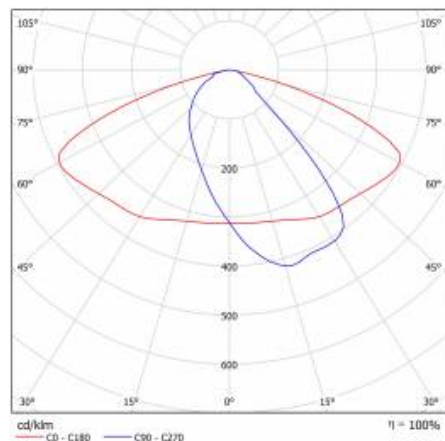

ASTRA S LED PRO 5300LM 857 AR5 IP66 I CL. DALI TŘÍDA DRÁT 0,7M ZÁSTRČKA/GN 34W

PODROBNÁ PRODUKTOVÁ KARTA

TABULKA TECHNICKÝCH PARAMETRŮ

Index:	436949	Materiál karoserie:	PP+FG
EAN:	5905963436949	Barva těla:	šedá
Typ kategorie:	ulice a silnice	Rozměry (V/Š/H/V) [mm]:	75/175/500
Zdroj světla:	LED modul	Instalační rozměry [mm]:	ø60
Jmenovitý výkon svítidla [W]:	34	Stupeň těsnosti:	IP66
Jmenovité napájecí napětí [V]:	220–240	Čistá hmotnost [kg]:	1.400
Frekvence [Hz]:	50–60	Délka vodiče [m]:	0.70
Světelný tok svítidla [lm]:	5300	Produktová řada:	PRO
Světelná účinnost svítidla [lm/W]:	156	Odolnost proti nárazu:	IK08
Energetická třída:	C	Provozní teplota [°C]:	od -25 do +45
Třída ochrany:	I	DIMM DALI:	ano
Teplota barvy [K]:	5700	Záruka [roky]:	5
Index podání barev (Ra) >:	80	Certifikát CE:	42/2024
Přepětová ochrana [kV].:	1	Certifikace ENEC:	0373/ENEC/24
Materiál difuzoru:	PC	Manuál:	Download PDF
Typ difuzoru:	lentikulární matrice	Kategorie použití:	oświetlenie drogowe
Optika:	AR5	Plik LDT:	Download

SVĚTELNÁ KŘIVKA