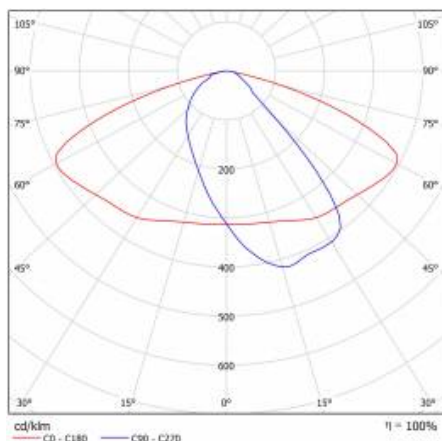

ASTRA S LED PRO 5300LM 857 AR5 IP66 I CL. DALI TŘÍDA DRÁT 0,7M ZÁSTRČKA/GN 34W

PODROBNÁ PRODUKTOVÁ KARTA

TABULKA TECHNICKÝCH PARAMETRŮ

Index:	436949	Typ difuzoru:	lentikulární matrice
EAN:	5905963436949	Optika:	AR5
Typ kategorie:	ulice a silnice	Materiál karoserie:	PP+GF
Zdroj světla:	LED modul	Barva těla:	šedá
Jmenovitý výkon svítidla [W]:	34	Rozměry (V/Š/H/V) [mm]:	75/175/500
Jmenovité napájecí napětí [V]:	220–240	Instalační rozměry [mm]:	ø60
Frekvence [Hz]:	50–60	Stupeň těsnosti:	IP66
Světelný tok svítidla [lm]:	5300	Čistá hmotnost [kg]:	1.400
Světelná účinnost svítidla [lm/W]:	156	Záruka [roky]:	5
Energetická třída:	C	Certifikát CE:	42/2024
Třída ochrany:	I	Manuál:	Download PDF
Teplota barvy [K]:	5700	Produktová řada:	PRO
Index podání barev (Ra):	>80	Odolnost proti nárazu:	IK08
Přepětová ochrana [kV].:	1	Provozní teplota [°C]:	od -25 do +45
Materiál difuzoru:	PC	DIMM DALI:	ano

SVĚTELNÁ KŘIVKA

Datum vytvoření karty: 14 květen 2024

Výrobce si vyhrazuje právo na změny v průběhu zdokonalování výroby a na konstrukční změny nebo modernizaci prezentovaného výrobku. Svítidlo splňuje požadavky směrnice EU ROHS 2001/65/EU. Produktový list není obchodní nabídkou. *Tolerance parametrů je +/- 10%.

Tento produkt podléhá pravidlům recyklace elektrické a elektronické zařízení

Certifikát CE - č.: 42/2024

Lena Lighting S.A.
ul. Kórnicka 52, 63-000 Środa Wielkopolska
tel. +48 61 28 60 333 (Pn-Pt, 8-16), e-mail: hello@lenalighting.pl, www.lenalighting.pl

Boční 2/2