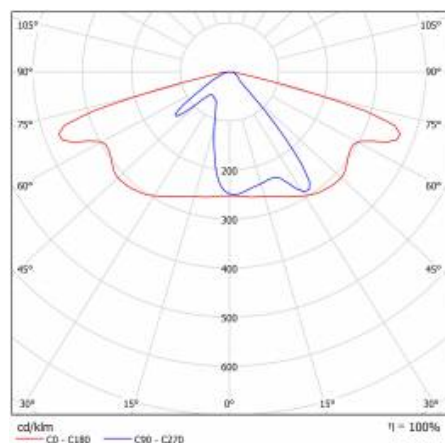

ASTRA S LED PRO 5300LM 857 AR2 IP66 II CL. DALI TŘÍDA DRÁT 0,7M ZÁSTRČKA/GN 34W

PODROBNÁ PRODUKTOVÁ KARTA

TABULKA TECHNICKÝCH PARAMETRŮ

Index:	436901	Materiál karoserie:	PP+FG
EAN:	5905963436901	Barva těla:	šedá
Typ kategorie:	ulice a silnice	Rozměry (V/Š/H/V) [mm]:	75/175/500
Zdroj světla:	LED modul	Instalační rozměry [mm]:	ø60
Jmenovitý výkon svítidla [W]:	34	Stupeň těsnosti:	IP66
Jmenovité napájecí napětí [V]:	220–240	Čistá hmotnost [kg]:	1.400
Frekvence [Hz]:	50–60	Délka vodiče [m]:	0.70
Světelný tok svítidla [lm]:	5300	Produktová řada:	PRO
Světelná účinnost svítidla [lm/W]:	156	Odolnost proti nárazu:	IK08
Energetická třída:	C	Provozní teplota [°C]:	od -25 do +45
Třída ochrany:	II	DIMM DALI:	ano
Teplota barvy [K]:	5700	Záruka [roky]:	5
Index podání barev (Ra) >:	80	Certifikát CE:	42/2024
Přepětová ochrana [kV].:	1	Certifikace ENEC:	0373/ENEC/24
Materiál difuzoru:	PC	Manuál:	Download PDF
Typ difuzoru:	lentikulární matrice	Kategorie použití:	oświetlenie drogowe
Optika:	AR2	Plik LDT:	Download

SVĚTELNÁ KŘIVKA