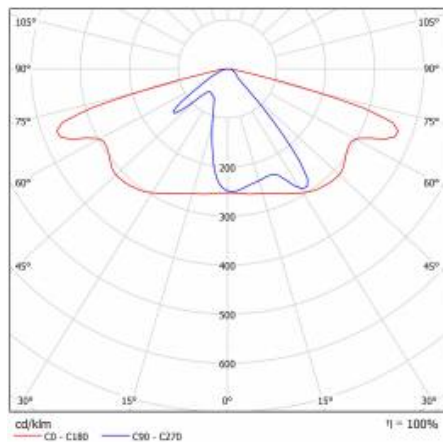

ASTRA S LED PRO 5300LM 857 AR2 IP66 I CL. DALI TŘÍDA DRÁT 0,7M ZÁSTRČKA/GN 34W

PODROBNÁ PRODUKTOVÁ KARTA

TABULKA TECHNICKÝCH PARAMETRŮ

Index:	436864	Typ difuzoru:	lentikulární matrice
Jmenovitý výkon svítidla [W]:	34	Materiál karoserie:	PP+GF
EAN:	5905963436864	Barva těla:	šedá
Světelný tok svítidla [lm]:	5300	Rozměry (V/Š/H/V) [mm]:	75/175/500
Typ kategorie:	ulice a silnice	Instalační rozměry [mm]:	ø60
Světelná účinnost svítidla [lm/W]:	156	Stupeň těsnosti:	IP66
Zdroj světla:	LED modul	Čistá hmotnost [kg]:	1.400
Energetická třída:	C	Záruka [roky]:	5
Teplota barvy [K]:	5700	Certifikát CE:	42/2024
Jmenovité napájecí napětí [V]:	220–240	Manuál:	Download PDF
Index podání barev (Ra):	>80	DIMM DALI:	ano
Frekvence [Hz]:	50–60	Produktová řada:	PRO
Třída ochrany:	I	Odolnost proti nárazu:	IK08
Optika:	AR2	Provozní teplota [°C]:	od -25 do +45
Přepětová ochrana [kV]:	1	Certifikace ENEC:	0373/ENEC/24
Materiál difuzoru:	PC		

SVĚTELNÁ KŘIVKA

Datum vytvoření karty: 14 květen 2024

Výrobce si vyhrazuje právo na změny v průběhu zdokonalování výrobku a na konstrukční změny nebo modernizaci prezentovaného výrobku. Svítidlo splňuje požadavky směrnice EU ROHS 2001/65/EU. Produktový list není obchodní nabídkou. *Tolerance parametrů je +/- 10%.

Tento produkt podléhá pravidlům recyklace elektrické a elektronické zařízení

Certifikát CE - č.: 42/2024

Lena Lighting S.A.
ul. Kórnicka 52, 63-000 Środa Wielkopolska
tel. +48 61 28 60 333 (Pn-Pt, 8-16), e-mail: hello@lenalighting.pl, www.lenalighting.pl

Boční 2/2