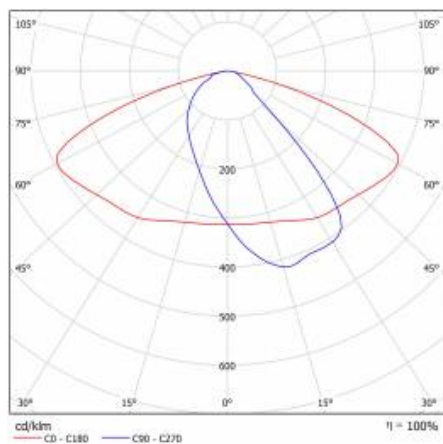

ASTRA S LED PRO 5300LM 840 AR5 IP66 II CL. TŘÍDA DRÁT 0,7M ZÁSTRČKA/GN 34W

PODROBNÁ PRODUKTOVÁ KARTA

TABULKA TECHNICKÝCH PARAMETRŮ

Index:	436154	Typ difuzoru:	lentikulární matrice
Jmenovitý výkon svítidla [W]:	34	Materiál karoserie:	PP+GF
EAN:	5905963436154	Barva těla:	šedá
Světelný tok svítidla [lm]:	5300	Rozměry (V/Š/H/V) [mm]:	75/175/500
Typ kategorie:	ulice a silnice	Instalační rozměry [mm]:	ø60
Světelná účinnost svítidla [lm/W]:	156	Stupeň těsnosti:	IP66
Zdroj světla:	LED modul	Čistá hmotnost [kg]:	1.400
Energetická třída:	C	Záruka [roky]:	5
Teplota barvy [K]:	4000	Certifikát CE:	42/2024
Jmenovité napájecí napětí [V]:	220–240	Manuál:	Download PDF
Index podání barev (Ra):	>80	Produktová řada:	PRO
Frekvence [Hz]:	50–60	Odolnost proti nárazu:	IK08
Třída ochrany:	II	Provozní teplota [°C]:	od -25 do +45
Optika:	AR5	Certifikace ENEC:	0373/ENEC/24
Přepětová ochrana [kV]:	1		
Materiál difuzoru:	PC		

SVĚTELNÁ KŘIVKA

Datum vytvoření karty: 14 květen 2024

Výrobce si vyhrazuje právo na změny v průběhu zdokonalování výrobku a na konstrukční změny nebo modernizaci prezentovaného výrobku. Svítidlo splňuje požadavky směrnice EU ROHS 2001/65/EU. Produktový list není obchodní nabídkou. *Tolerance parametrů je +/- 10%.

Tento produkt podléhá pravidlům recyklace elektrické a elektronické zařízení

Certifikát CE - č.: 42/2024

Lena Lighting S.A.
ul. Kórnicka 52, 63-000 Środa Wielkopolska
tel. +48 61 28 60 333 (Pn-Pt, 8-16), e-mail: hello@lenalighting.pl, www.lenalighting.pl