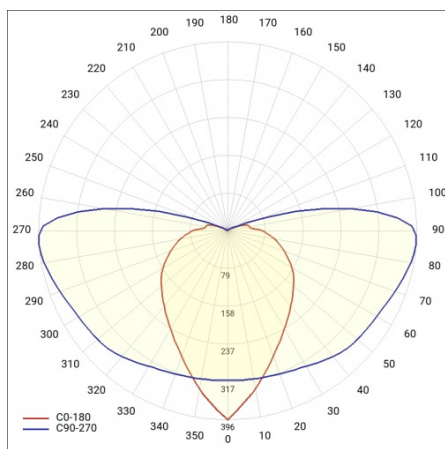

ASTRA S LED PRO 5300LM 840 AR5 IP66 II CL. DALI TŘÍDA DRÁT 0,7M ZÁSTRČKA/GN 34W

PODROBNÁ PRODUKTOVÁ KARTA

TABULKA TECHNICKÝCH PARAMETRŮ

Index:	436666	Typ difuzoru:	lentikulární matrice
Jmenovitý výkon svítidla [W]:	34	Materiál karoserie:	PP+GF
EAN:	5905963436666	Barva těla:	šedá
Světelný tok svítidla [lm]:	5300	Rozměry (V/Š/H/V) [mm]:	75/175/500
Typ kategorie:	ulice a silnice	Instalační rozměry [mm]:	ø60
Světelná účinnost svítidla [lm/W]:	156	Stupeň těsnosti:	IP66
Zdroj světla:	LED modul	Čistá hmotnost [kg]:	1.400
Energetická třída:	C	Záruka [roky]:	5
Teplota barvy [K]:	4000	Certifikát CE:	42/2024
Jmenovité napájecí napětí [V]:	220–240	Manuál:	Download PDF
Index podání barev (Ra):	>80	DIMM DALI:	ano
Frekvence [Hz]:	50–60	Produktová řada:	PRO
Třída ochrany:	II	Odolnost proti nárazu:	IK08
Optika:	AR5	Provozní teplota [°C]:	od -25 do +45
Přepětová ochrana [kV]:	1	Certifikace ENEC:	0373/ENEC/24
Materiál difuzoru:	PC	Pliik LDT:	Download

SVĚTELNÁ KŘIVKA

Datum vytvoření karty: 14 květen 2024

Výrobce si vyhrazuje právo na změny v průběhu zdokonalování výroby a na konstrukční změny nebo modernizaci prezentovaného výrobku. Svítidlo splňuje požadavky směrnice EU ROHS 2001/65/EU. Produktový list není obchodní nabídkou. *Tolerance parametrů je +/- 10%.

Tento produkt podléhá pravidlům recyklace elektrické a elektronické zařízení

Certifikát CE - č.: 42/2024

Lena Lighting S.A.
ul. Kórnicka 52, 63-000 Środa Wielkopolska
tel. +48 61 28 60 333 (Pn-Pt, 8-16), e-mail: hello@lenalighting.pl, www.lenalighting.pl

Boční 2/2