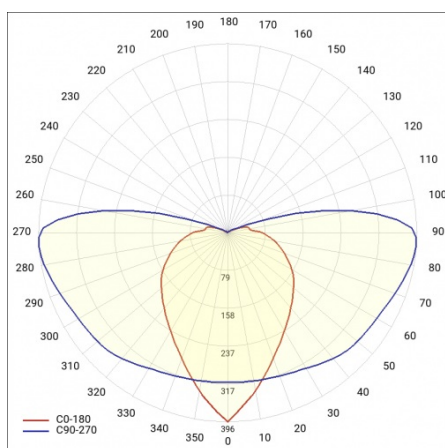

ASTRA S LED PRO 5300LM 840 AR5 IP66 I CL. DALI TŘÍDA DRÁT 0,7M ZÁSTRČKA/GN 34W

PODROBNÁ PRODUKTOVÁ KARTA

TABULKA TECHNICKÝCH PARAMETRŮ

Index:	436628	Typ difuzoru:	lentikulární matrice
Jmenovitý výkon svítidla [W]:	34	Materiál karoserie:	PP+GF
EAN:	5905963436628	Barva těla:	šedá
Světelný tok svítidla [lm]:	5300	Rozměry (V/Š/H/V) [mm]:	75/175/500
Typ kategorie:	ulice a silnice	Instalační rozměry [mm]:	ø60
Světelná účinnost svítidla [lm/W]:	156	Stupeň těsnosti:	IP66
Zdroj světla:	LED modul	Čistá hmotnost [kg]:	1.400
Energetická třída:	C	Záruka [roky]:	5
Teplota barvy [K]:	4000	Certifikát CE:	42/2024
Jmenovité napájecí napětí [V]:	220–240	Manuál:	Download PDF
Index podání barev (Ra):	>80	DIMM DALI:	ano
Frekvence [Hz]:	50–60	Produktová řada:	PRO
Třída ochrany:	I	Odolnost proti nárazu:	IK08
Optika:	AR5	Provozní teplota [°C]:	od -25 do +45
Přepětová ochrana [kV]:	1	Certifikace ENEC:	0373/ENEC/24
Materiál difuzoru:	PC	Plik LDT:	Download

SVĚTELNÁ KŘIVKA

Datum vytvoření karty: 14 květen 2024

Výrobce si vyhrazuje právo na změny v průběhu zdokonalování výroby a na konstrukční změny nebo modernizaci prezentovaného výrobku. Svítidlo splňuje požadavky směrnice EU ROHS 2001/65/EU. Produktový list není obchodní nabídkou. *Tolerance parametrů je +/- 10%.

Tento produkt podléhá pravidlům recyklace elektrické a elektronické zařízení

Certifikát CE - č.: 42/2024

Lena Lighting S.A.
ul. Kórnicka 52, 63-000 Środa Wielkopolska
tel. +48 61 28 60 333 (Pn-Pt, 8-16), e-mail: hello@lenalighting.pl, www.lenalighting.pl

Boční 2/2