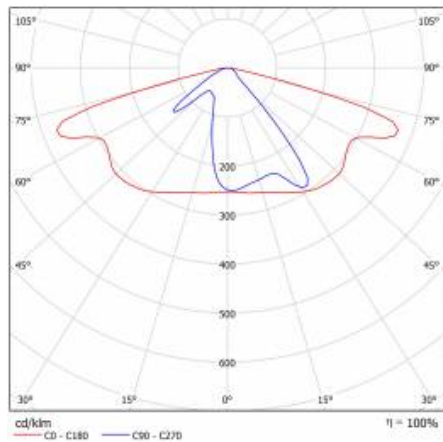

ASTRA S LED PRO 5300LM 840 AR2 IP66 II CL. DALI TŘÍDA DRÁT 0,7M ZÁSTRČKA/GN 34W

PODROBNÁ PRODUKTOVÁ KARTA

TABULKA TECHNICKÝCH PARAMETRŮ

Index:	436581	Typ difuzoru:	lentikulární matrice
EAN:	5905963436581	Optika:	AR2
Typ kategorie:	ulice a silnice	Materiál karoserie:	PP+GF
Zdroj světla:	LED modul	Barva těla:	šedá
Jmenovitý výkon svítidla [W]:	34	Rozměry (V/Š/H/V) [mm]:	75/175/500
Jmenovité napájecí napětí [V]:	220–240	Instalační rozměry [mm]:	ø60
Frekvence [Hz]:	50–60	Stupeň těsnosti:	IP66
Světelný tok svítidla [lm]:	5300	Čistá hmotnost [kg]:	1.400
Světelná účinnost svítidla [lm/W]:	156	Záruka [roky]:	5
Energetická třída:	C	Certifikát CE:	42/2024
Třída ochrany:	II	Manuál:	Download PDF
Teplota barvy [K]:	4000	Produktová řada:	PRO
Index podání barev (Ra):	>80	Odolnost proti nárazu:	IK08
Přepětová ochrana [kV].:	1	Provozní teplota [°C]:	od -25 do +45
Materiál difuzoru:	PC	DIMM DALI:	ano

SVĚTELNÁ KŘIVKA

Datum vytvoření karty: 14 květen 2024

Výrobce si vyhrazuje právo na změny v průběhu zdokonalování výroby a na konstrukční změny nebo modernizaci prezentovaného výrobku. Svítidlo splňuje požadavky směrnice EU ROHS 2001/65/EU. Produktový list není obchodní nabídkou. *Tolerance parametrů je +/- 10%.

Tento produkt podléhá pravidlům recyklace elektrické a elektronické zařízení

Certifikát CE - č.: 42/2024

Lena Lighting S.A.
ul. Kórnicka 52, 63-000 Środa Wielkopolska
tel. +48 61 28 60 333 (Pn-Pt, 8-16), e-mail: hello@lenalighting.pl, www.lenalighting.pl