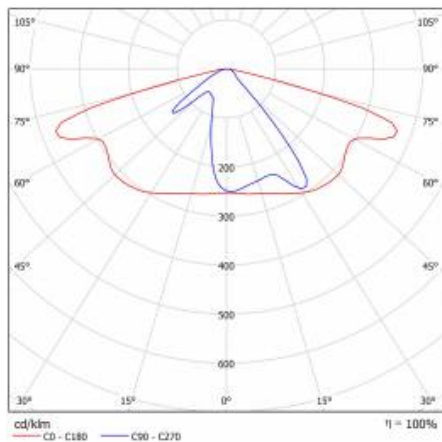

ASTRA S LED PRO 5300LM 840 AR2 IP66 I CL. DALI TŘÍDA DRÁT 0,7M ZÁSTRČKA/GN 34W

PODROBNÁ PRODUKTOVÁ KARTA

TABULKA TECHNICKÝCH PARAMETRŮ

Index:	436543	Typ difuzoru:	lentikulární matrice
Jmenovitý výkon svítidla [W]:	34	Materiál karoserie:	PP+GF
EAN:	5905963436543	Barva těla:	šedá
Světelný tok svítidla [lm]:	5300	Rozměry (V/Š/H/V) [mm]:	75/175/500
Typ kategorie:	ulice a silnice	Instalační rozměry [mm]:	ø60
Světelná účinnost svítidla [lm/W]:	156	Stupeň těsnosti:	IP66
Zdroj světla:	LED modul	Čistá hmotnost [kg]:	1.400
Energetická třída:	C	Záruka [roky]:	5
Teplota barvy [K]:	4000	Certifikát CE:	42/2024
Jmenovité napájecí napětí [V]:	220–240	Manuál:	Download PDF
Index podání barev (Ra):	>80	DIMM DALI:	ano
Frekvence [Hz]:	50–60	Produktová řada:	PRO
Třída ochrany:	I	Odolnost proti nárazu:	IK08
Optika:	AR2	Provozní teplota [°C]:	od -25 do +45
Přepětová ochrana [kV].:	1	Certifikace ENEC:	0373/ENEC/24
Materiál difuzoru:	PC		

SVĚTELNÁ KŘIVKA

Datum vytvoření karty: 14 květen 2024

Výrobce si vyhrazuje právo na změny v průběhu zdokonalování výrobku a na konstrukční změny nebo modernizaci prezentovaného výrobku. Svítidlo splňuje požadavky směrnice EU ROHS 2001/65/EU. Produktový list není obchodní nabídkou. *Tolerance parametrů je +/- 10%.

Tento produkt podléhá pravidlům recyklace elektrické a elektronické zařízení

Certifikát CE - č.: 42/2024

Lena Lighting S.A.
ul. Kórnicka 52, 63-000 Środa Wielkopolska
tel. +48 61 28 60 333 (Pn-Pt, 8-16), e-mail: hello@lenalighting.pl, www.lenalighting.pl