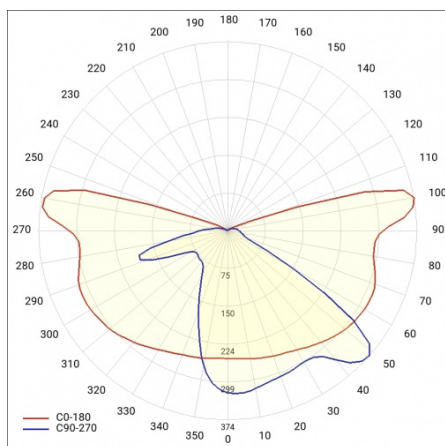

ASTRA S LED PRO 5300LM 840 AR2 IP66 I CL. DALI TŘÍDA DRÁT 0,7M ZÁSTRČKA/GN 34W

PODROBNÁ PRODUKTOVÁ KARTA

TABULKA TECHNICKÝCH PARAMETRŮ

Index:	436543	Typ difuzoru:	lentikulární matrice
Jmenovitý výkon svítidla [W]:	34	Materiál karoserie:	PP+GF
EAN:	5905963436543	Barva těla:	šedá
Světelný tok svítidla [lm]:	5300	Rozměry (V/Š/H/V) [mm]:	75/175/500
Typ kategorie:	ulice a silnice	Instalační rozměry [mm]:	ø60
Světelná účinnost svítidla [lm/W]:	156	Stupeň těsnosti:	IP66
Zdroj světla:	LED modul	Čistá hmotnost [kg]:	1.400
Energetická třída:	C	Záruka [roky]:	5
Teplota barvy [K]:	4000	Certifikát CE:	42/2024
Jmenovité napájecí napětí [V]:	220–240	Manuál:	Download PDF
Index podání barev (Ra):	>80	DIMM DALI:	ano
Frekvence [Hz]:	50–60	Produktová řada:	PRO
Třída ochrany:	I	Odolnost proti nárazu:	IK08
Optika:	AR2	Provozní teplota [°C]:	od -25 do +45
Přepětová ochrana [kV]:	1	Certifikace ENEC:	0373/ENEC/24
Materiál difuzoru:	PC	Přík LDT:	Download

SVĚTELNÁ KŘIVKA

Datum vytvoření karty: 14 květen 2024

Výrobce si vyhrazuje právo na změny v průběhu zdokonalování výroby a na konstrukční změny nebo modernizaci prezentovaného výrobku. Svítidlo splňuje požadavky směrnice EU ROHS 2001/65/EU. Produktový list není obchodní nabídkou. *Tolerance parametrů je +/- 10%.

Tento produkt podléhá pravidlům recyklace elektrické a elektronické zařízení

Certifikát CE - č.: 42/2024

Lena Lighting S.A.
ul. Kórnicka 52, 63-000 Środa Wielkopolska
tel. +48 61 28 60 333 (Pn-Pt, 8-16), e-mail: hello@lenalighting.pl, www.lenalighting.pl

Boční 2/2